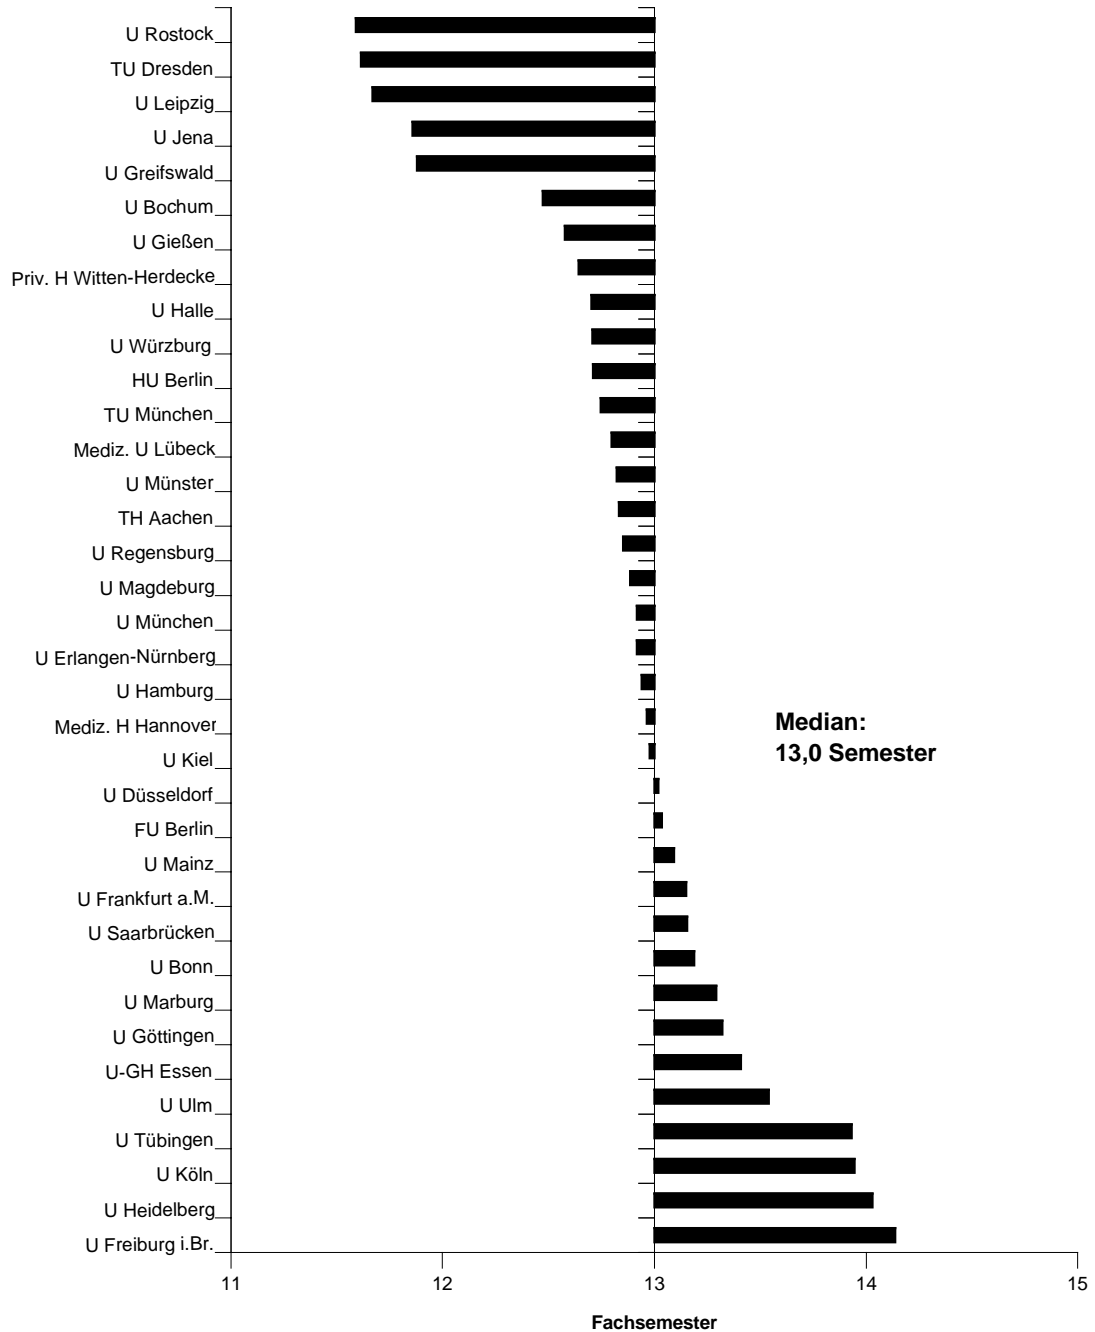

Mittlere Fachstudiendauer in Humanmedizin (ohne Zahnmedizin) (Staatsexamen) an Universitäten 1998