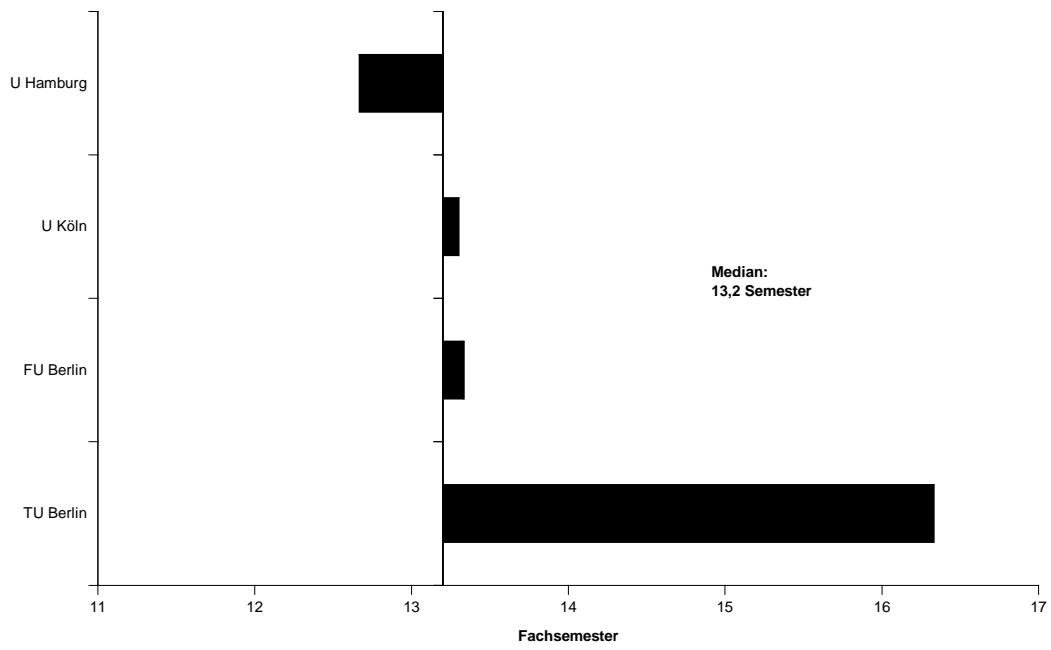

Mittlere Fachstudiendauer in Elektrotechnik (Diplomprüfung) an Universitäten 1998

Mittlere Fachstudiendauer in Architektur (Diplomprüfung) an Universitäten 1998

Mittlere Fachstudiendauer in Bauingenieurwesen (Diplomprüfung) an Universitäten 1998

Mittlere Fachstudiendauer in Kunst, Kunstwissenschaften (Magisterprüfung) an Universitäten 1998

Mittlere Fachstudiendauer in Musikwissenschaft (Magister) an Universitäten 1998

Mittlere Fachstudiendauer in Geschichte (Lehramt an Gymnasien) an Universitäten 1998