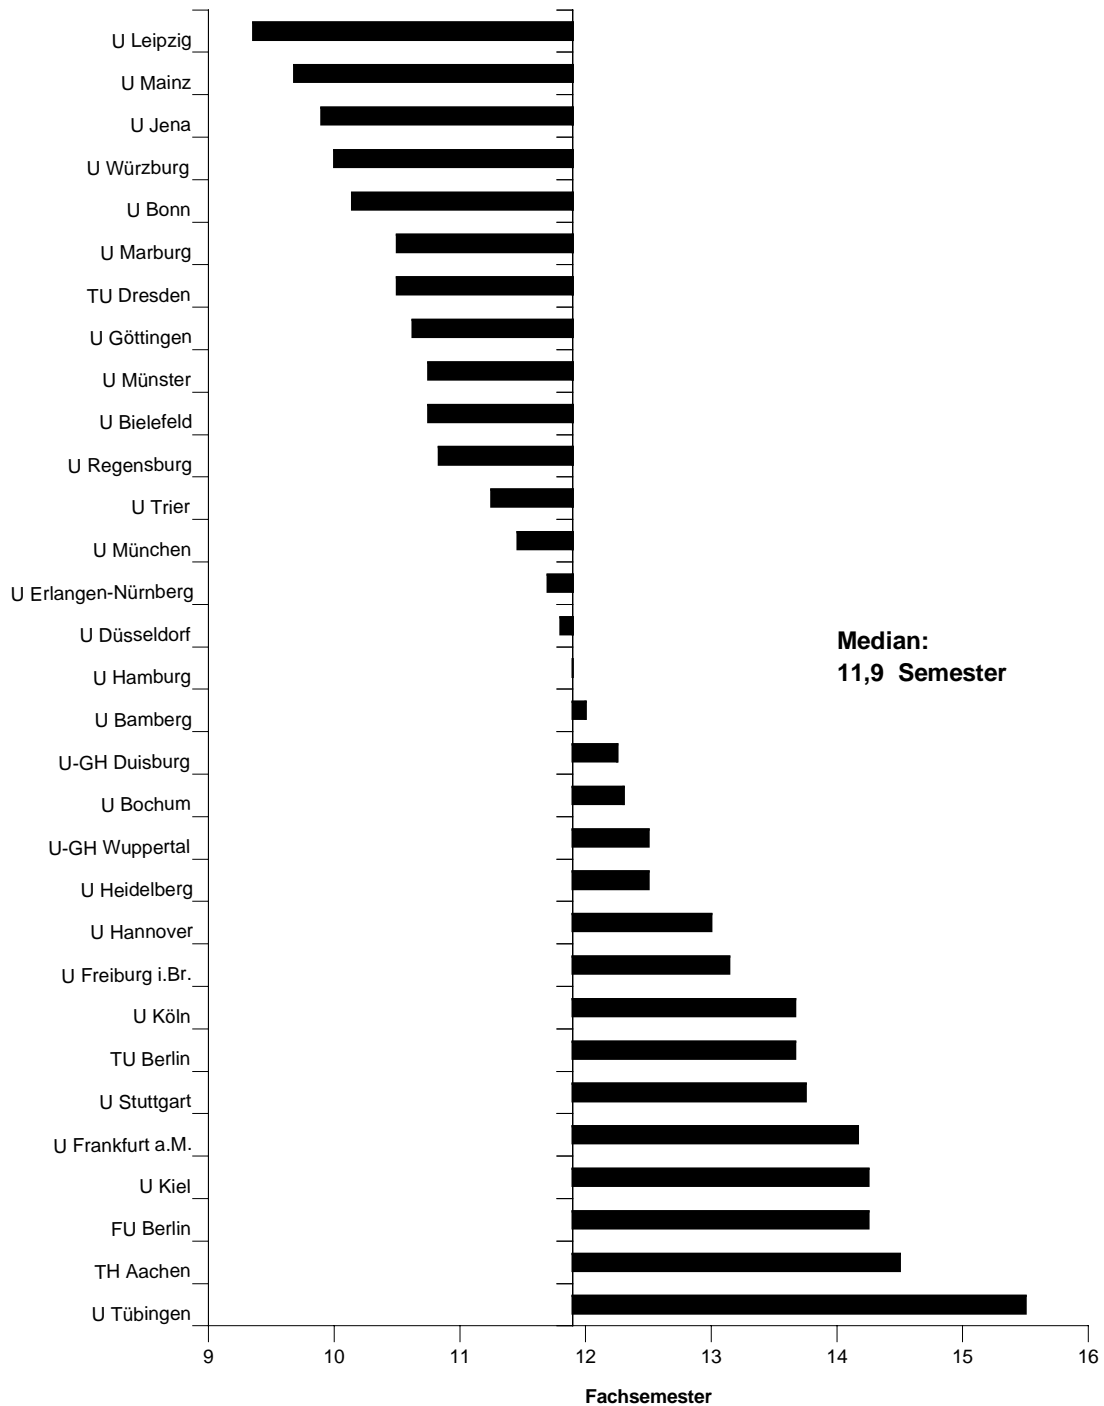

Mittlere Fachstudiendauer in Anglistik, Amerikanistik (Magisterprüfung) an Universitäten 1998