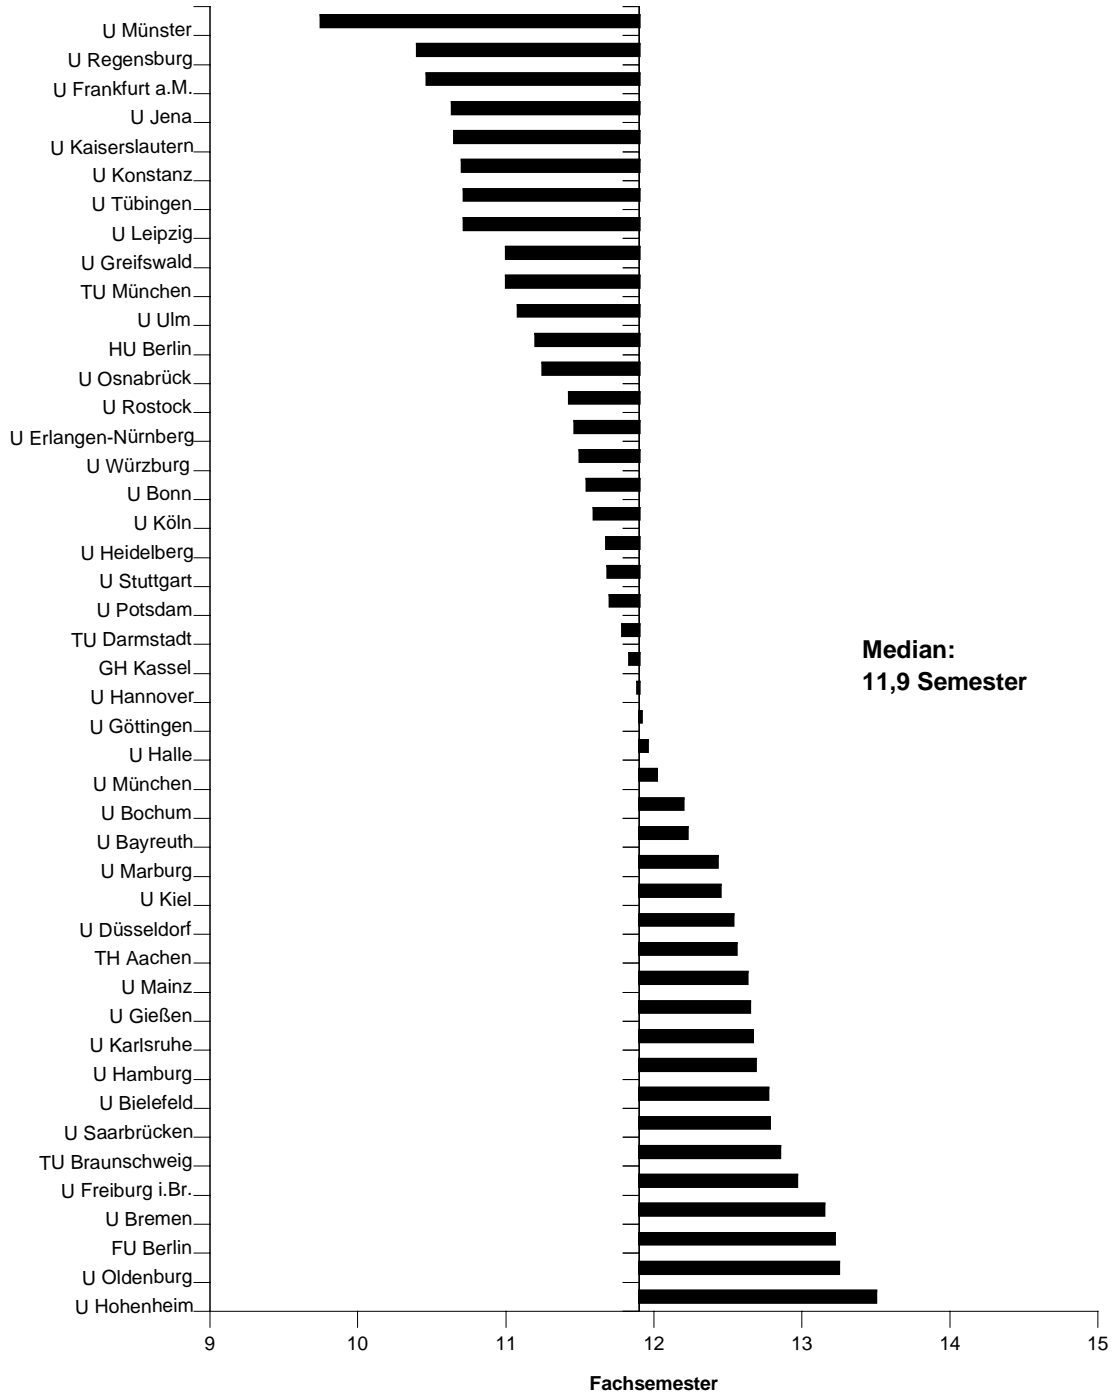

Mittlere Fachstudiendauer in Biologie (Diplomprüfung) an Universitäten 1998