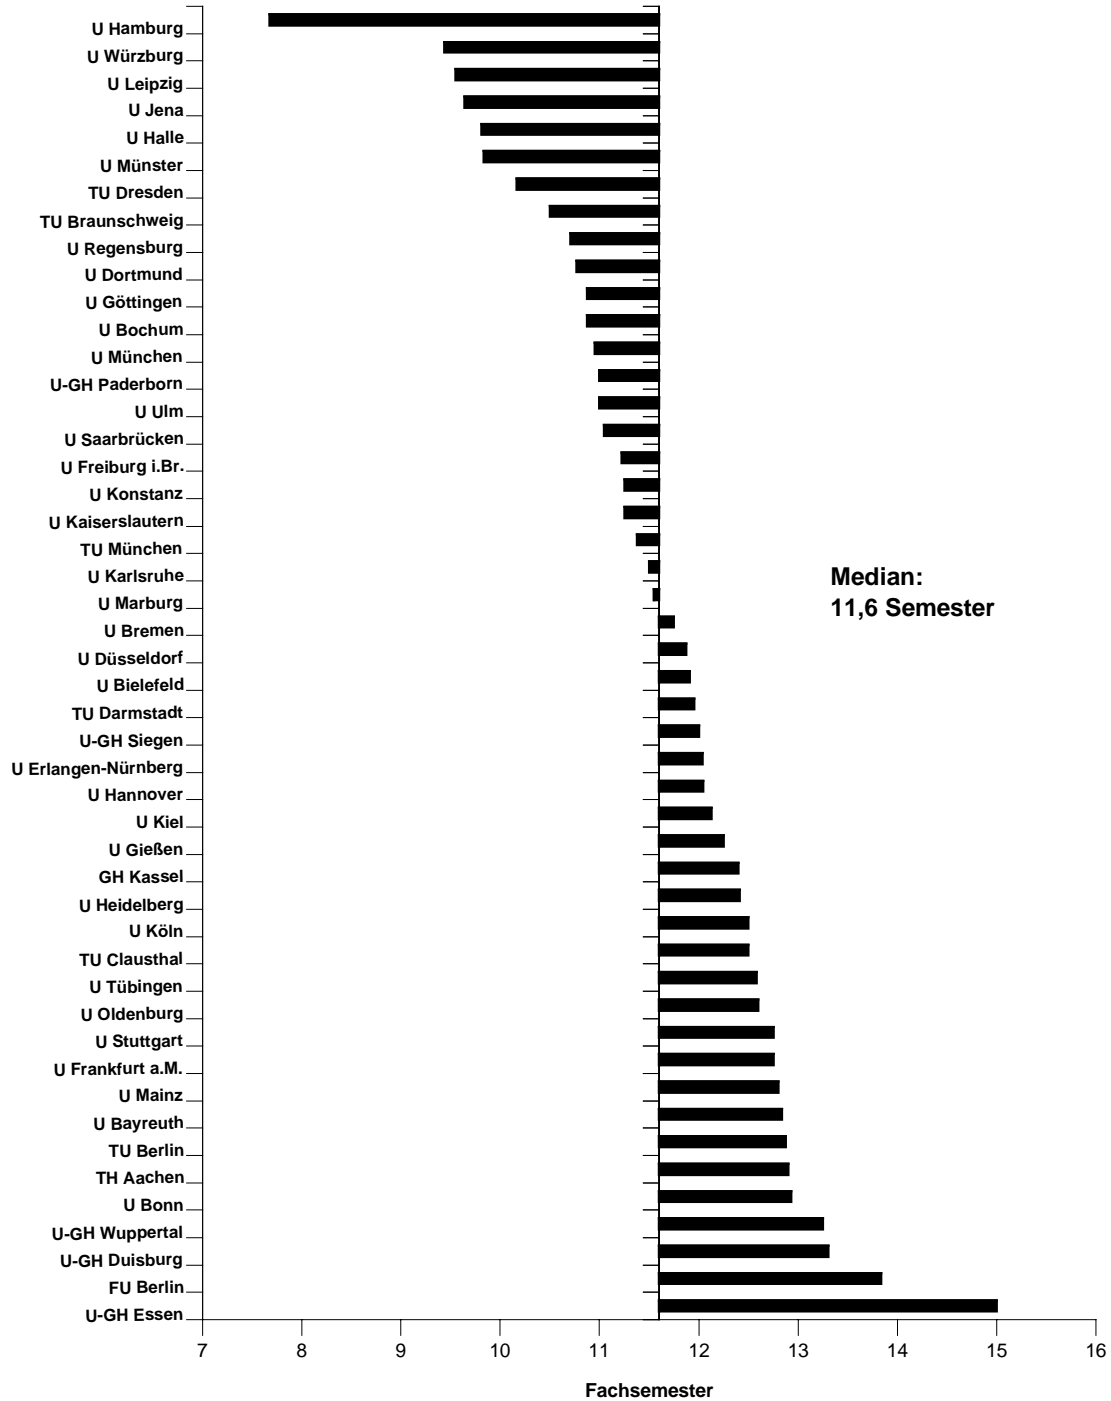

Mittlere Fachstudiendauer in Chemie (Diplomprüfung) an Universitäten 1998