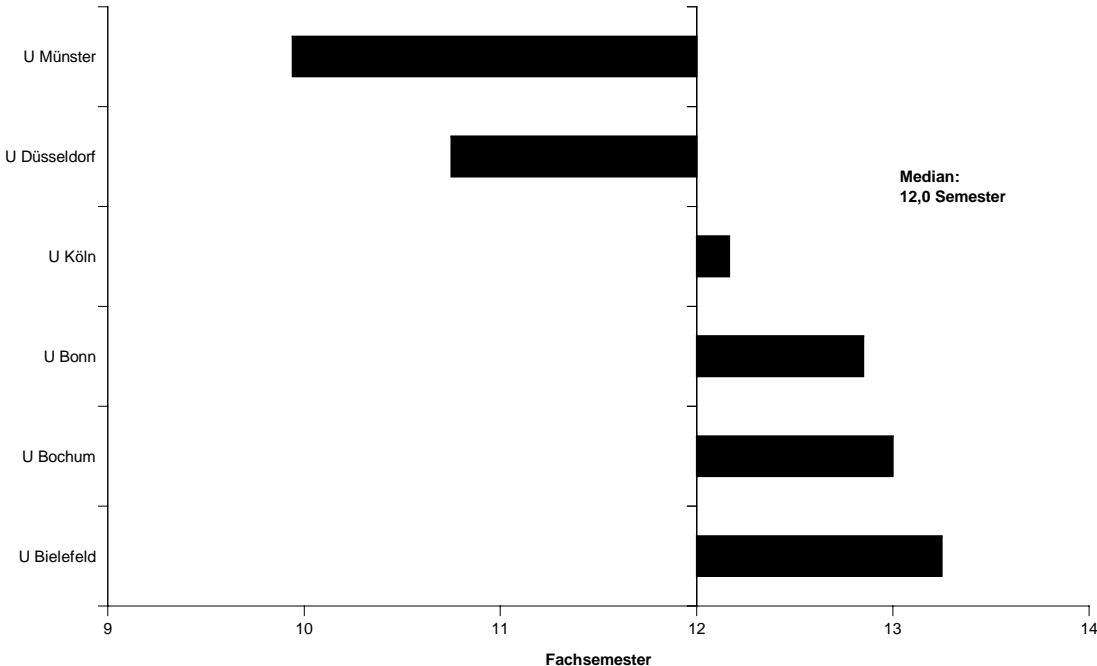

Mittlere Fachstudiendauer in Kunst, Kunstwissenschaften (Magisterprüfung) an Universitäten 1998

Mittlere Fachstudiendauer in Musikwissenschaft (Magister) an Universitäten 1998

Mittlere Fachstudiendauer in Geschichte (Lehramt an Gymnasien) an Universitäten 1998

Mittlere Fachstudiendauer in Geschichte (Lehramt Sekundarstufe II) an Universitäten 1998

Mittlere Fachstudiendauer in Germanistik (Lehramt an Gymnasien) an Universitäten 1998

Mittlere Fachstudiendauer in Germanistik (Lehramt Sekundarstufe II) an Universitäten 1998