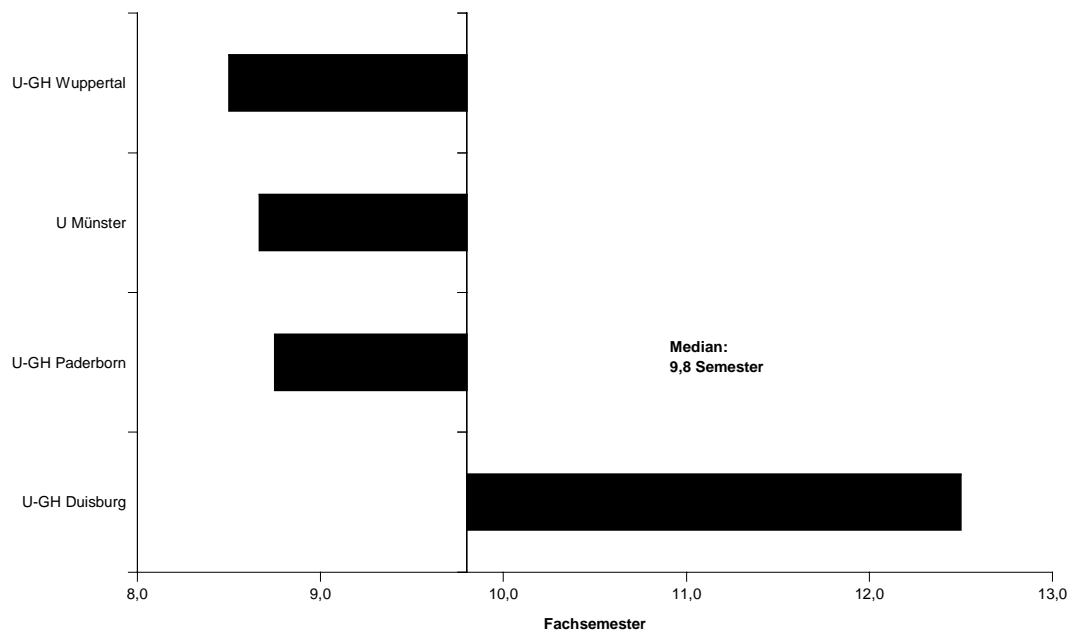

Mittlere Fachstudiendauer in Mathematik (Lehramt Sekundarstufe II) an Universitäten 1998