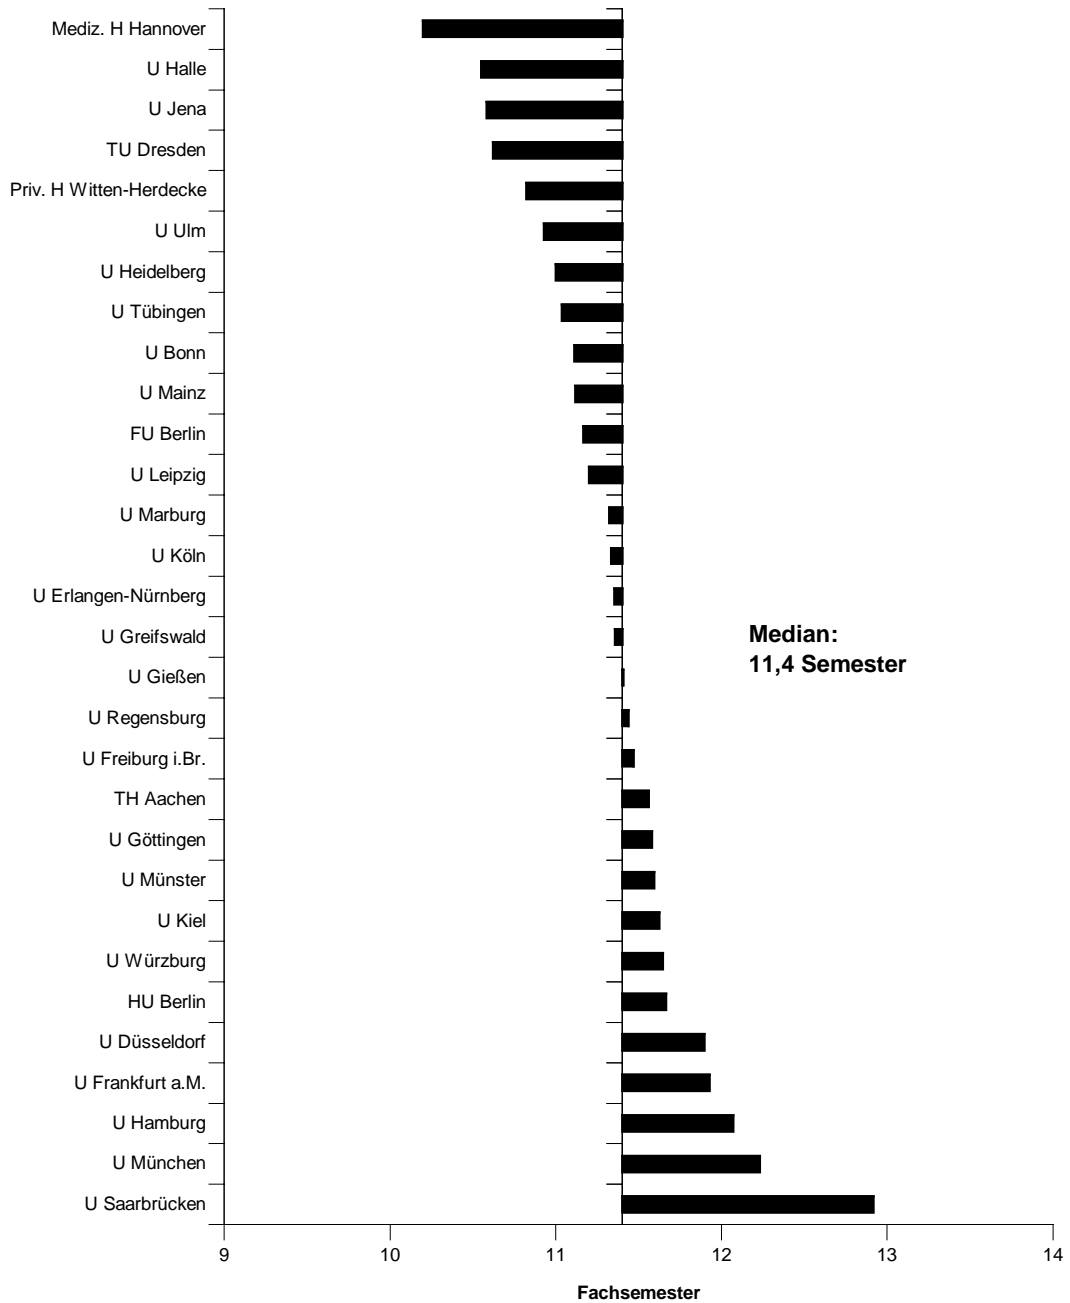

Mittlere Fachstudiendauer in Zahnmedizin (Staatsexamen) an Universitäten 1998