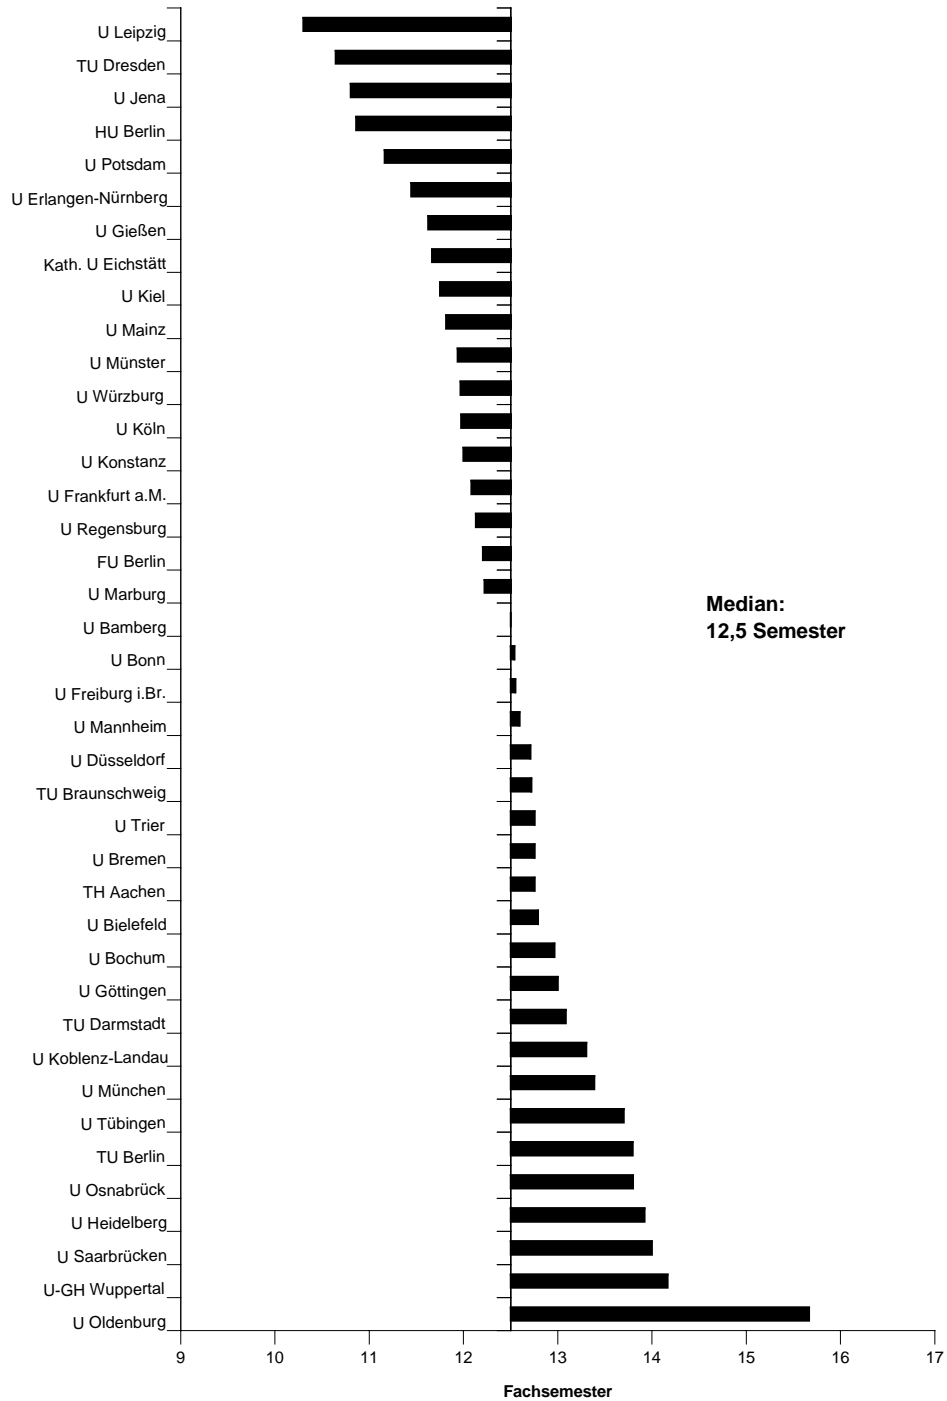

Mittlere Fachstudiendauer in Psychologie (Diplomprüfung) an Universitäten 1998