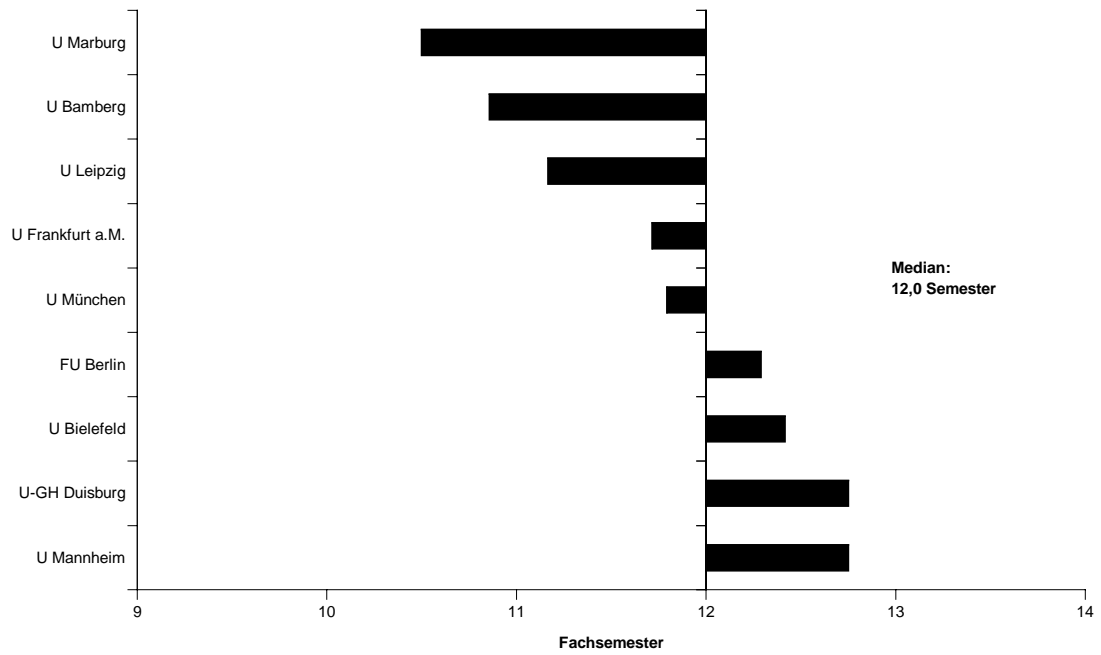

Mittlere Fachstudiendauer in Soziologie (Diplomprüfung) an Universitäten 1998