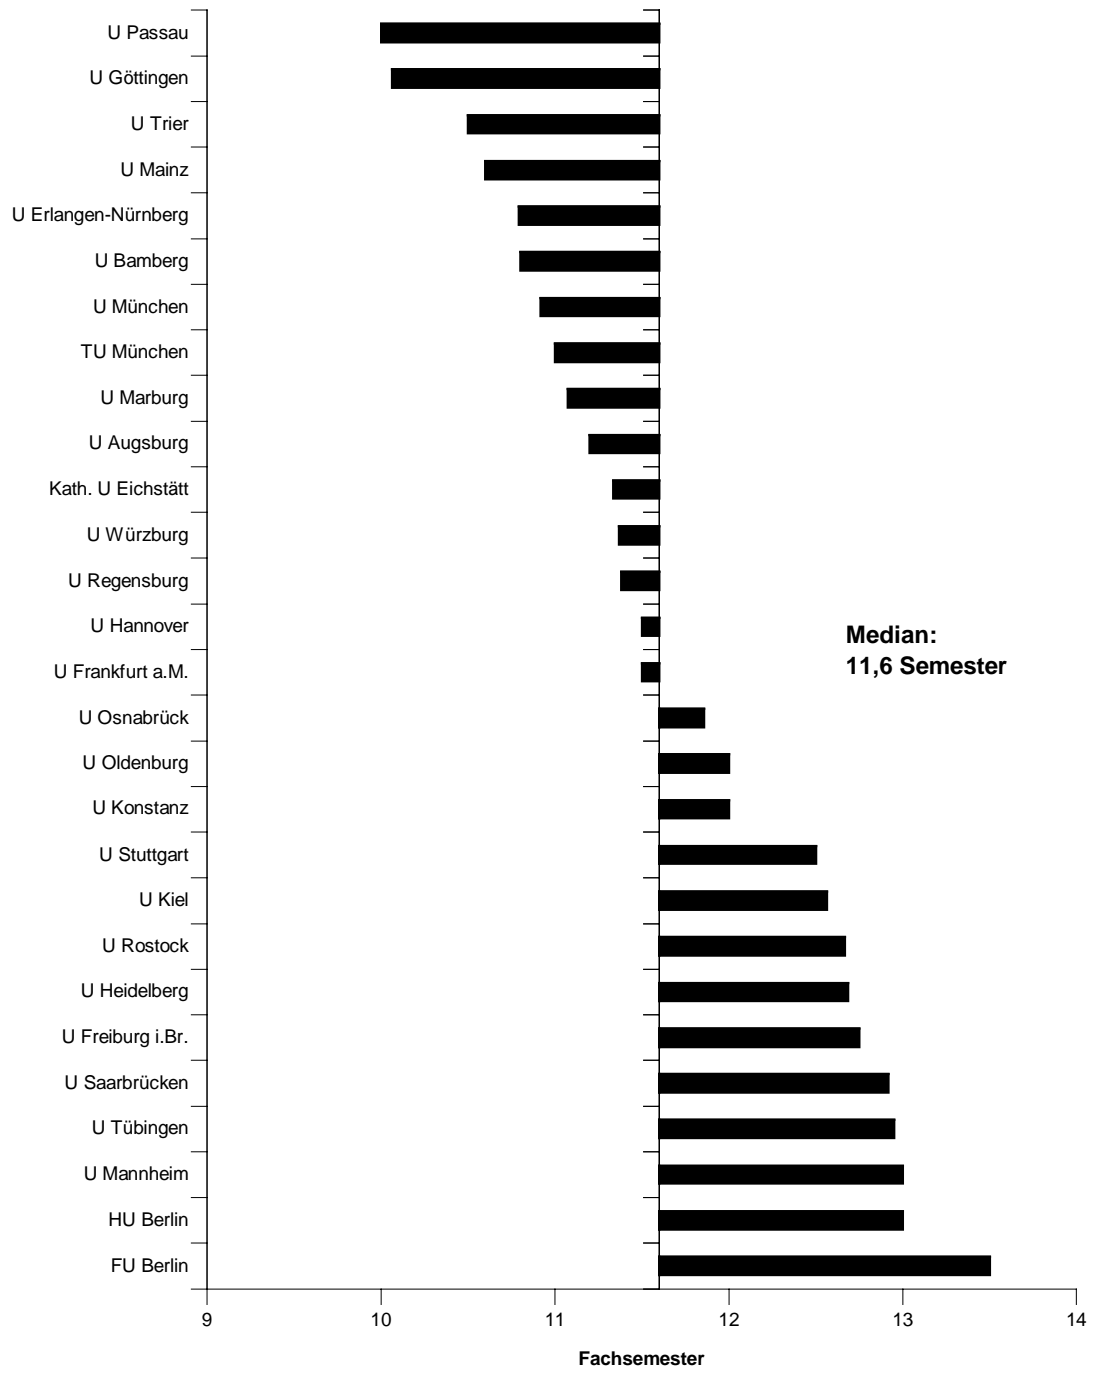

Mittlere Fachstudiendauer in Anglistik (Lehramt an Gymnasien) an Universitäten 1998