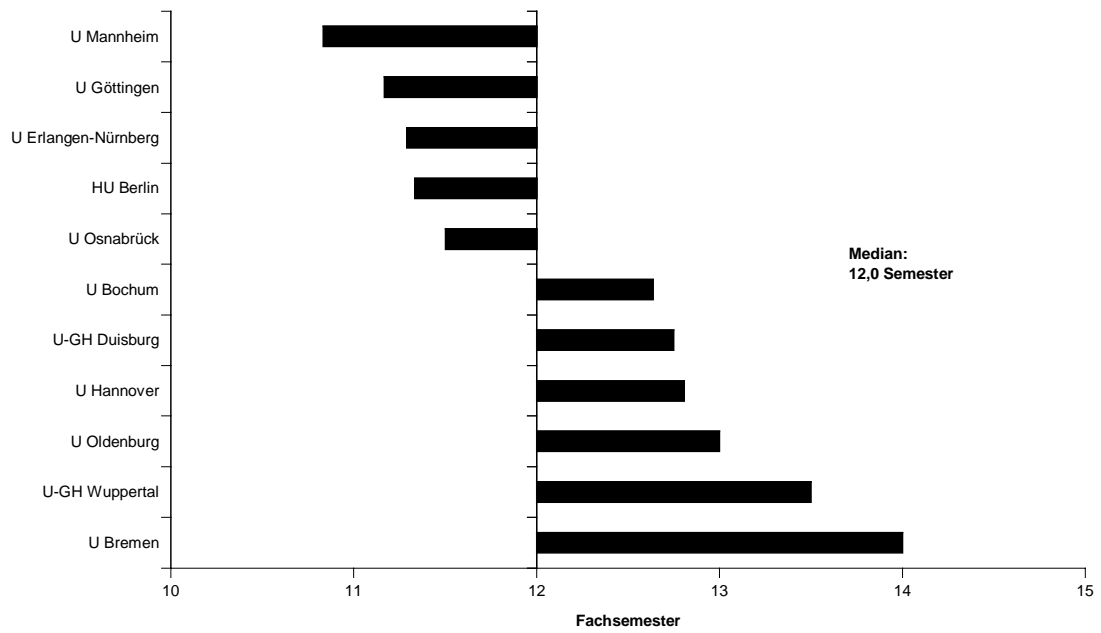

Mittlere Fachstudiendauer in Sozialwissenschaft (Diplomprüfung) an Universitäten 1998

Mittlere Fachstudiendauer in Soziologie (Diplomprüfung) an Universitäten 1998

Mittlere Fachstudiendauer in Rechtswissenschaften (Staatsexamen) an Universitäten 1998