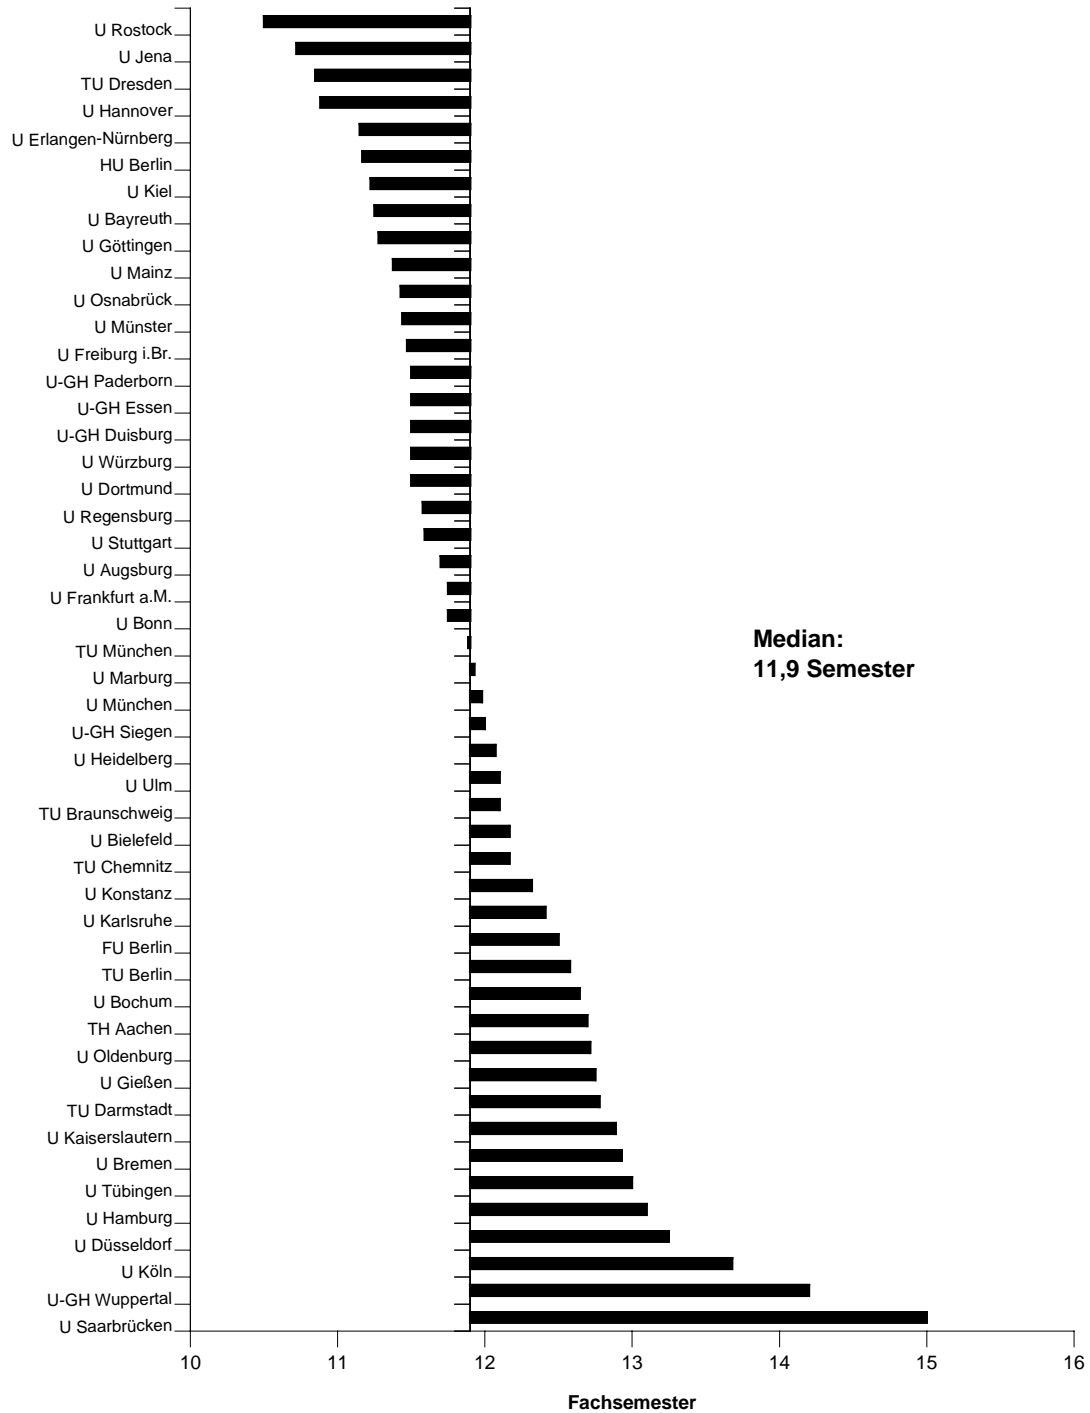

Mittlere Fachstudiendauer in Physik, Astronomie (Diplom) an Universitäten 1998