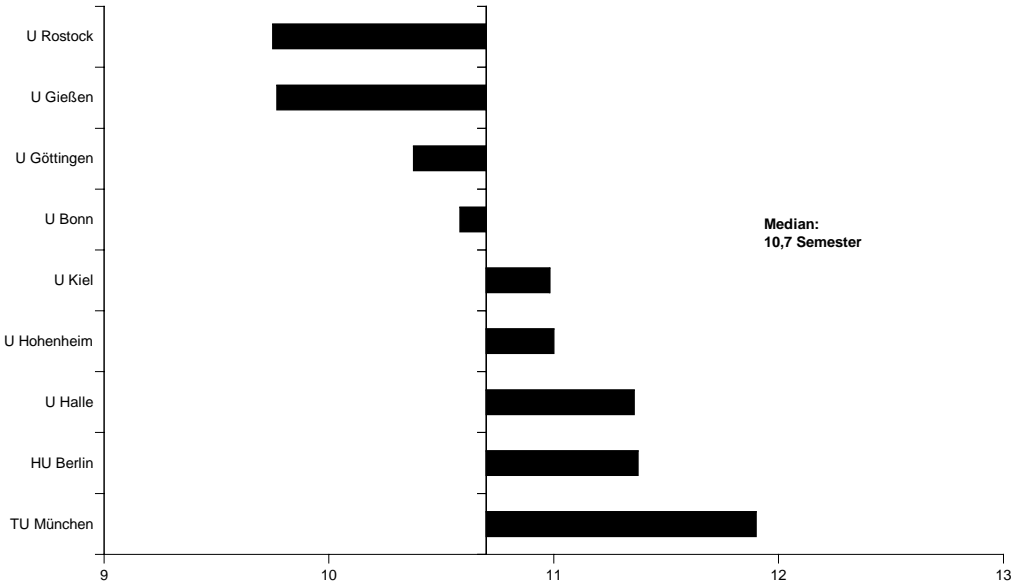

Mittlere Fachstudiendauer in Biologie (Diplomprüfung) an Universitäten 1998

Mittlere Fachstudiendauer in Geographie/Erdkunde (Diplomprüfung) an Universitäten 1998

Mittlere Fachstudiendauer in Humanmedizin (ohne Zahnmedizin) (Staatsexamen) an Universitäten 1998

Mittlere Fachstudiendauer in Zahnmedizin (Staatsexamen) an Universitäten 1998

Mittlere Fachstudiendauer in Agrarwissenschaft/Landwirtschaft (Diplomprüfung) an Universitäten 1998

Mittlere Fachstudiendauer in Maschinenbau/Maschinenbauwesen (Diplomprüfung) an Universitäten 1998