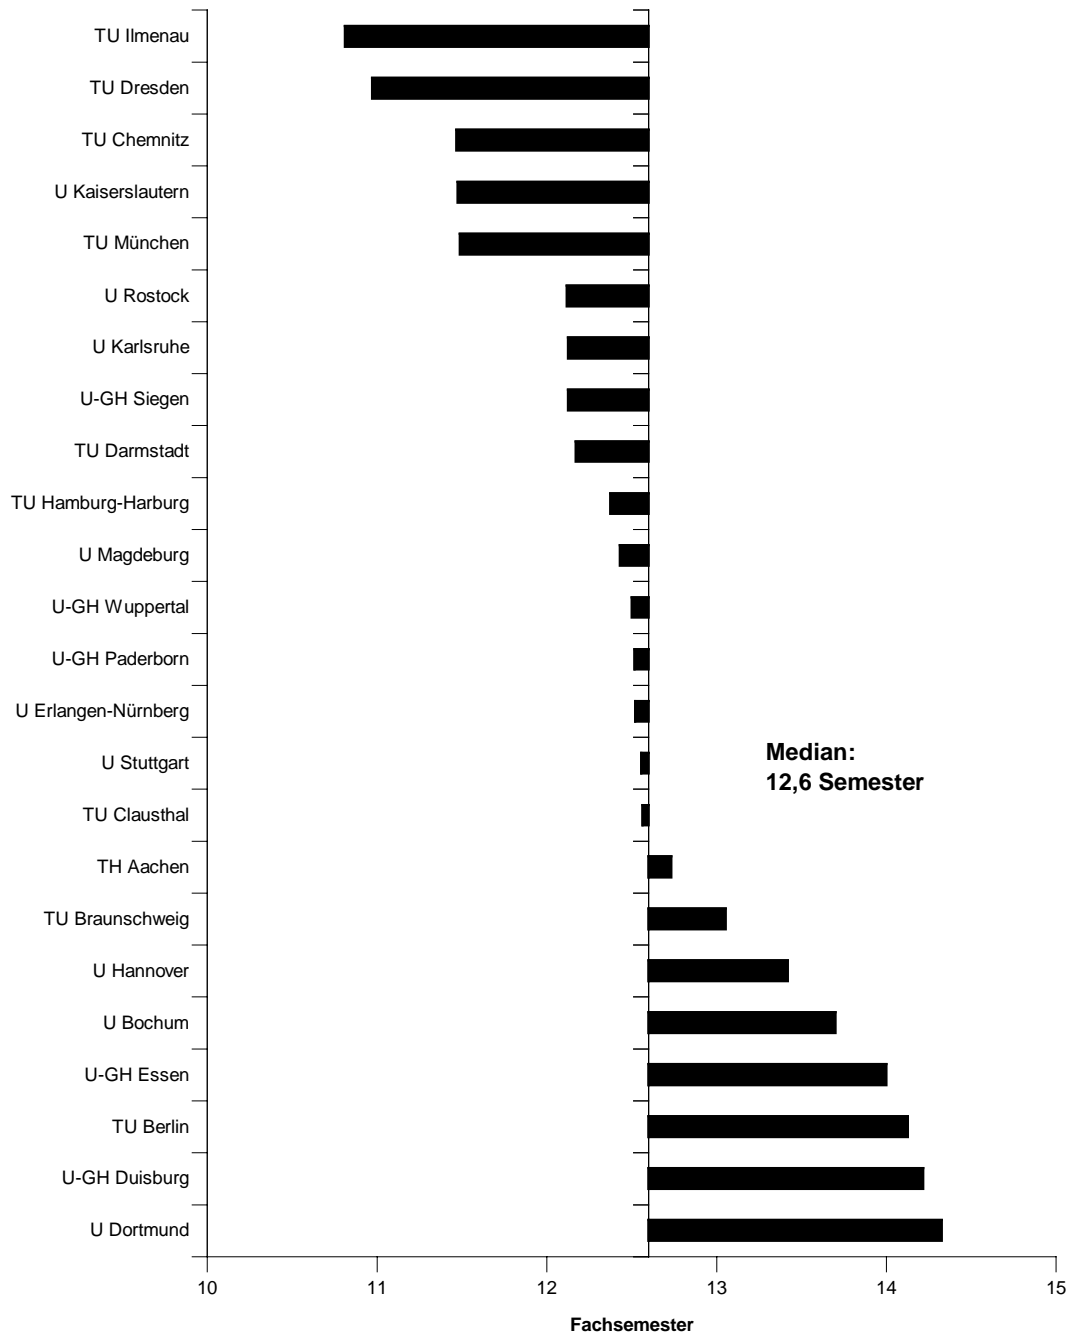

Mittlere Fachstudiendauer in Biologie (Diplomprüfung) an Universitäten 1998

Mittlere Fachstudiendauer in Geographie/Erdkunde (Diplomprüfung) an Universitäten 1998

Mittlere Fachstudiendauer in Humanmedizin (ohne Zahnmedizin) (Staatsexamen) an Universitäten 1998

Mittlere Fachstudiendauer in Zahnmedizin (Staatsexamen) an Universitäten 1998

Mittlere Fachstudiendauer in Agrarwissenschaft/Landwirtschaft (Diplomprüfung) an Universitäten 1998

Mittlere Fachstudiendauer in Maschinenbau/Maschinenbauwesen (Diplomprüfung) an Universitäten 1998