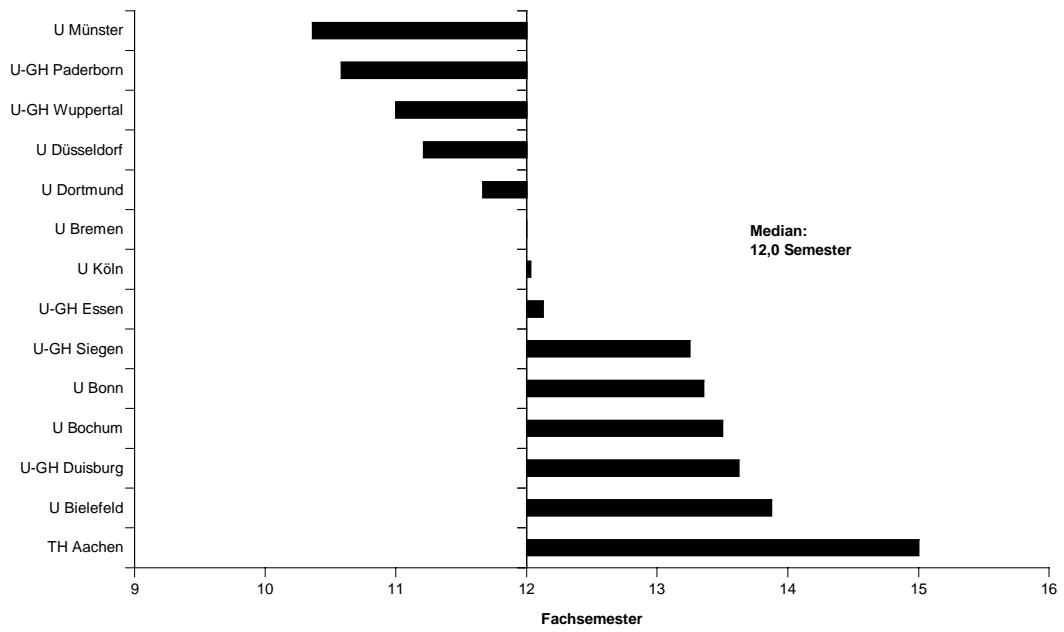

Mittlere Fachstudiendauer in Kunst, Kunstwissenschaften (Magisterprüfung) an Universitäten 1998

Mittlere Fachstudiendauer in Musikwissenschaft (Magister) an Universitäten 1998

Mittlere Fachstudiendauer in Geschichte (Lehramt an Gymnasien) an Universitäten 1998

Mittlere Fachstudiendauer in Geschichte (Lehramt Sekundarstufe II) an Universitäten 1998

Mittlere Fachstudiendauer in Germanistik (Lehramt an Gymnasien) an Universitäten 1998

Mittlere Fachstudiendauer in Germanistik (Lehramt Sekundarstufe II) an Universitäten 1998