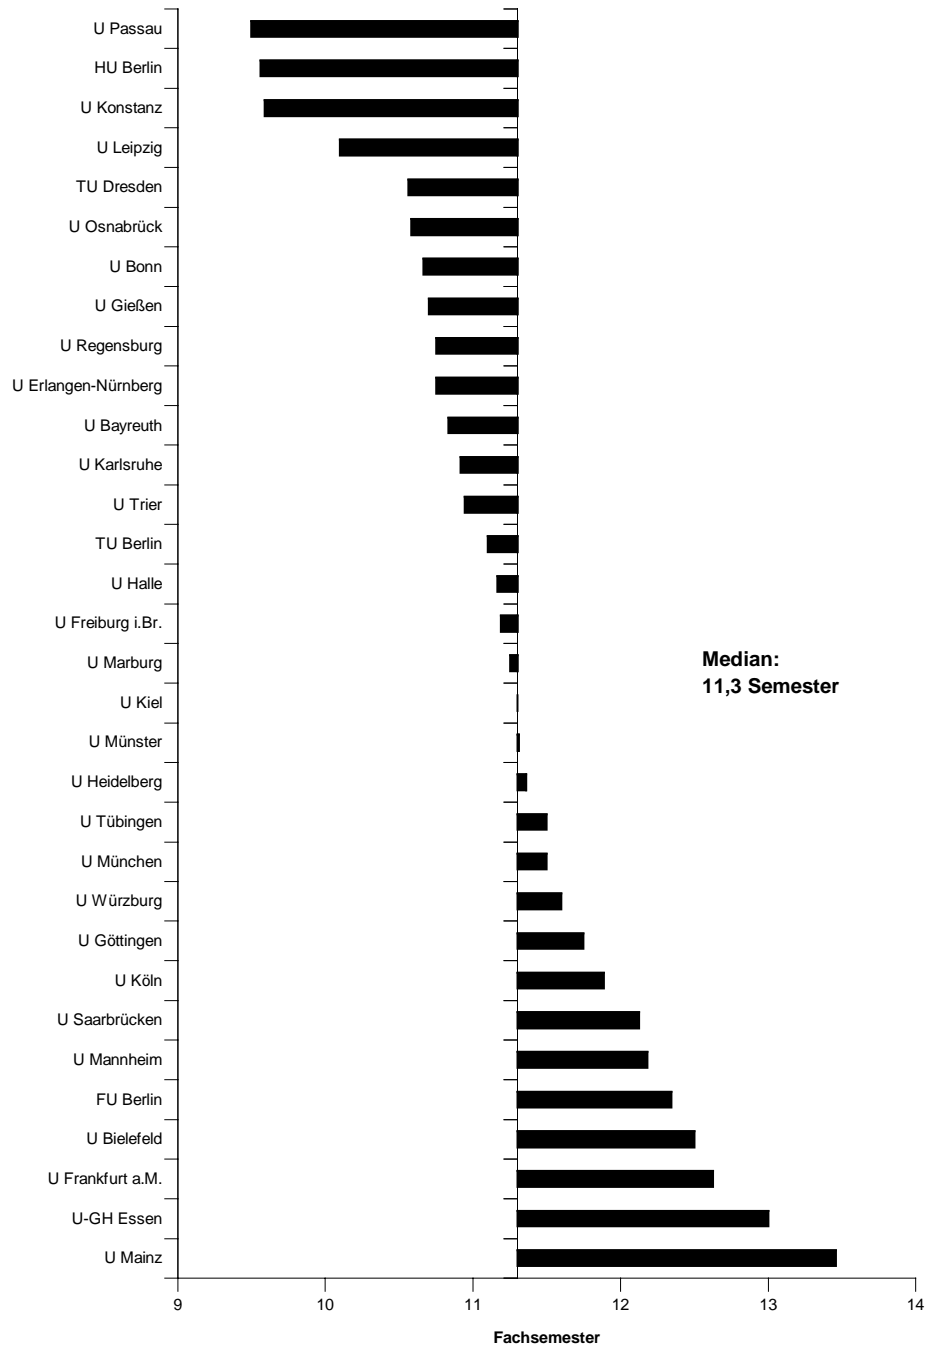

Mittlere Fachstudiendauer in Sozialwissenschaft (Diplomprüfung) an Universitäten 1998

Mittlere Fachstudiendauer in Soziologie (Diplomprüfung) an Universitäten 1998

Mittlere Fachstudiendauer in Rechtswissenschaften (Staatsexamen) an Universitäten 1998

Mittlere Fachstudiendauer in Betriebswirtschaftslehre (Diplom) an Universitäten 1998

Mittlere Fachstudiendauer in Volkswirtschaftslehre (Diplom) an Universitäten 1998

Mittlere Fachstudiendauer in Wirtschaftswissenschaften (Diplomprüfung) an Universitäten 1998