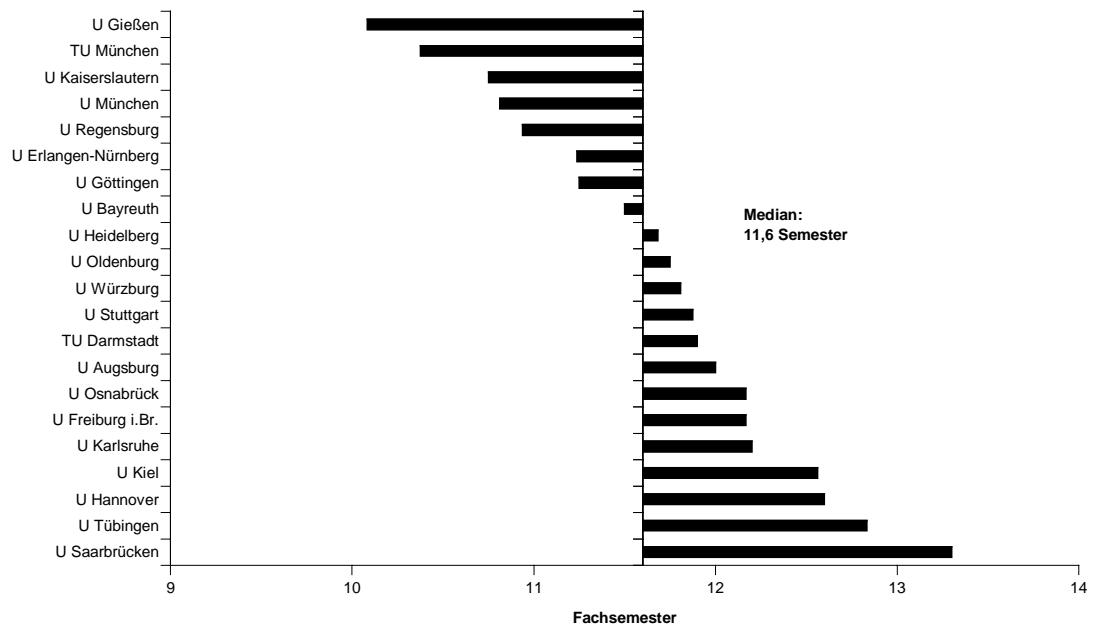

Mittlere Fachstudiendauer in Mathematik (Lehramt an Gymnasien) an Universitäten 1998