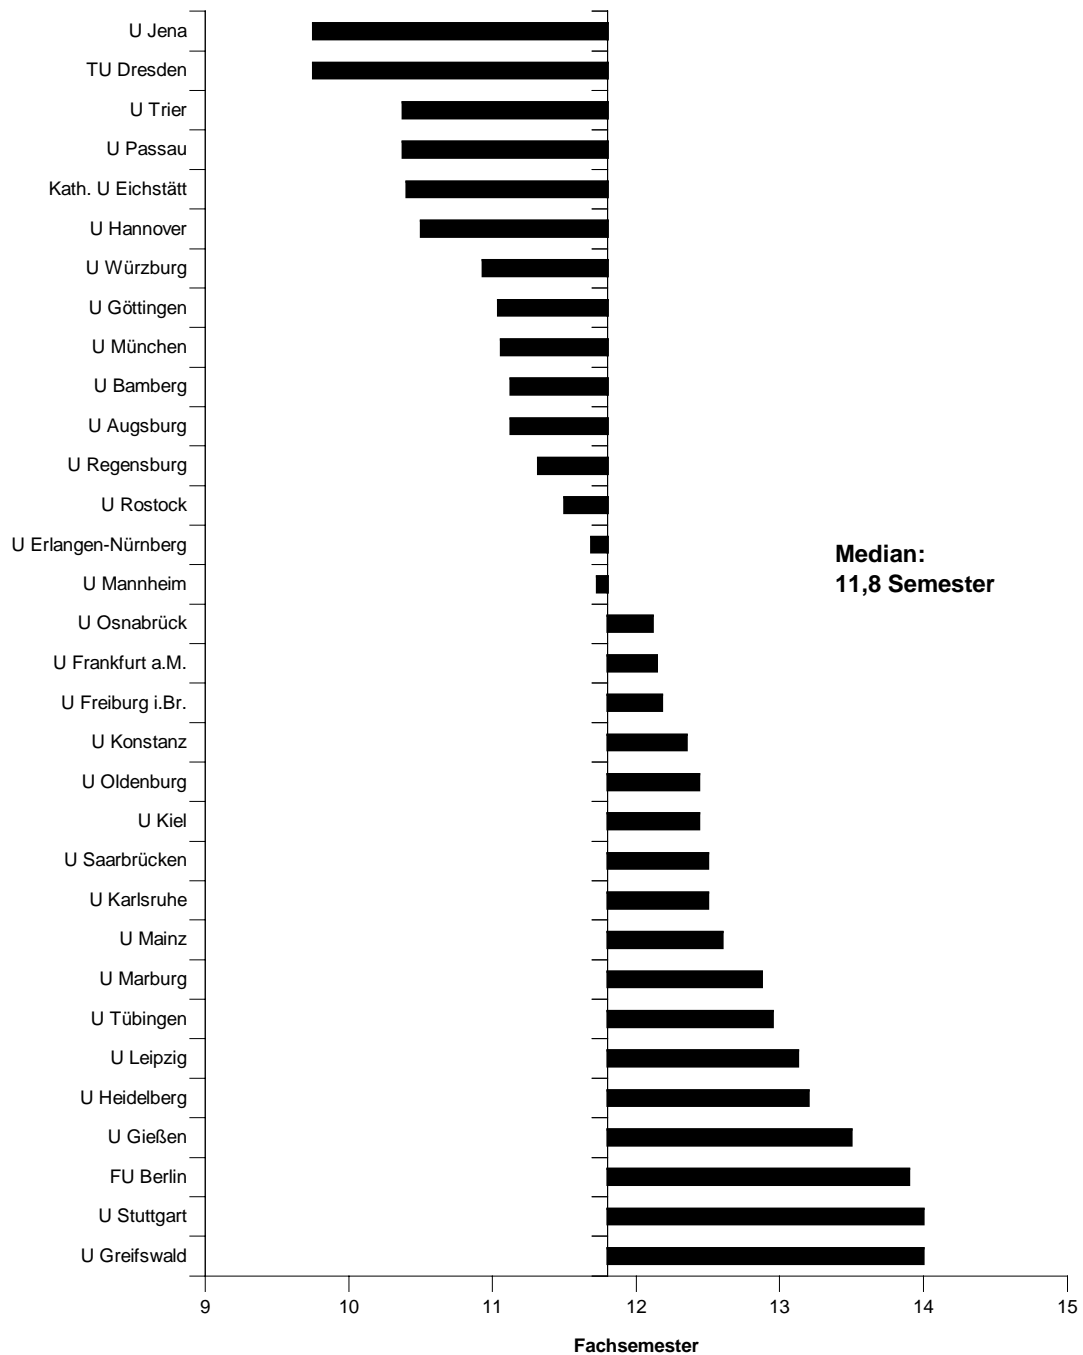

Mittlere Fachstudiendauer in Germanistik (Lehramt an Gymnasien) an Universitäten 1998