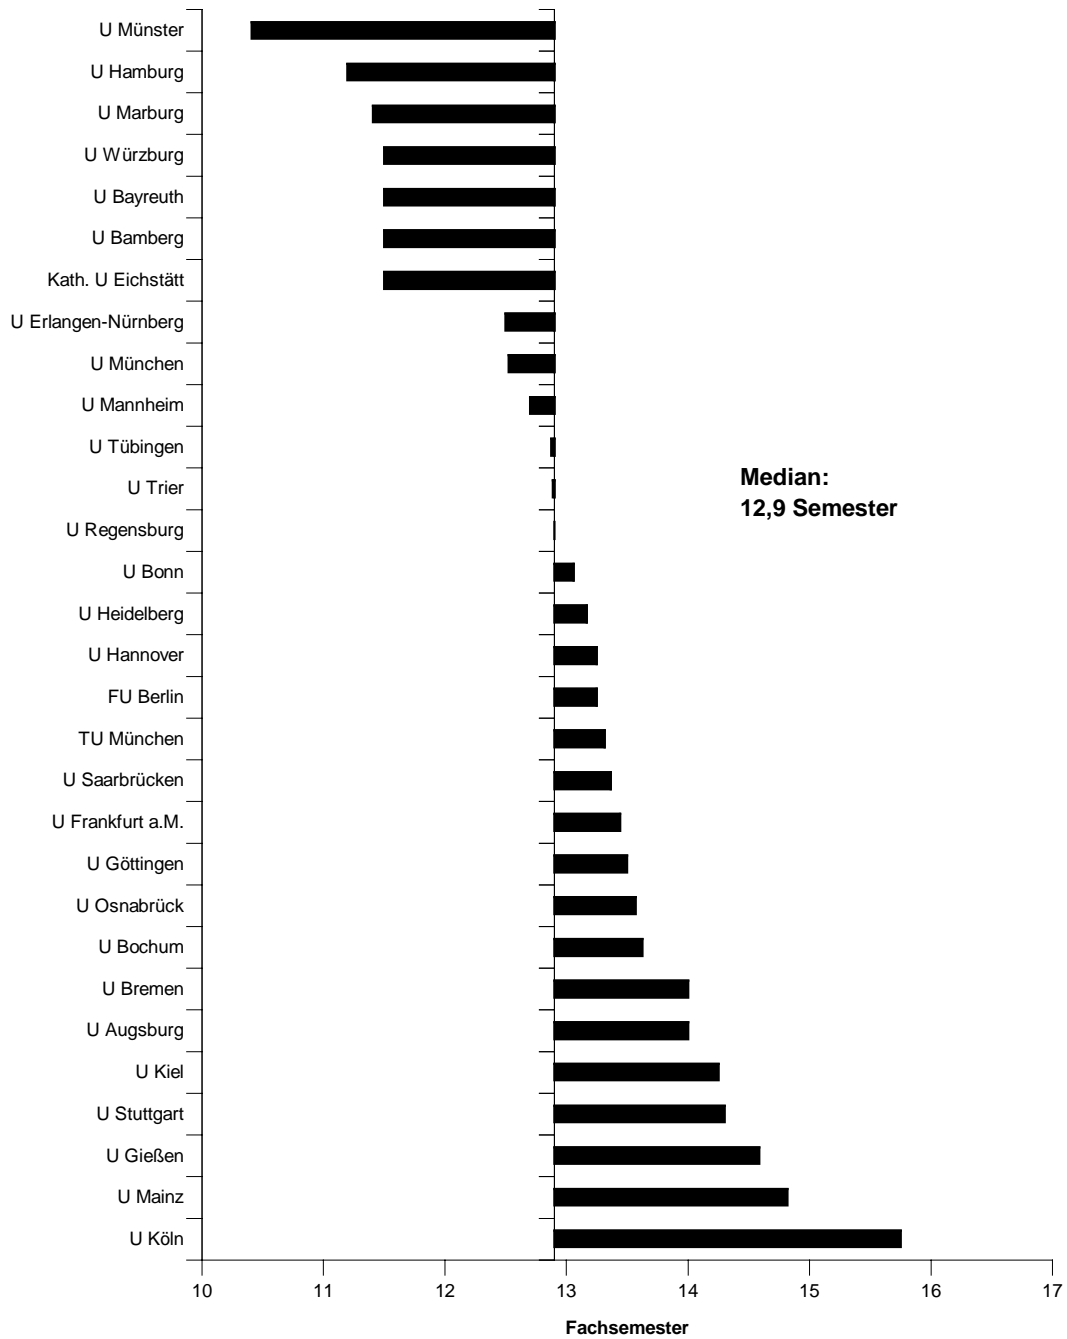

Mittlere Fachstudiendauer in Geographie/Erdkunde (Diplomprüfung) an Universitäten 1998