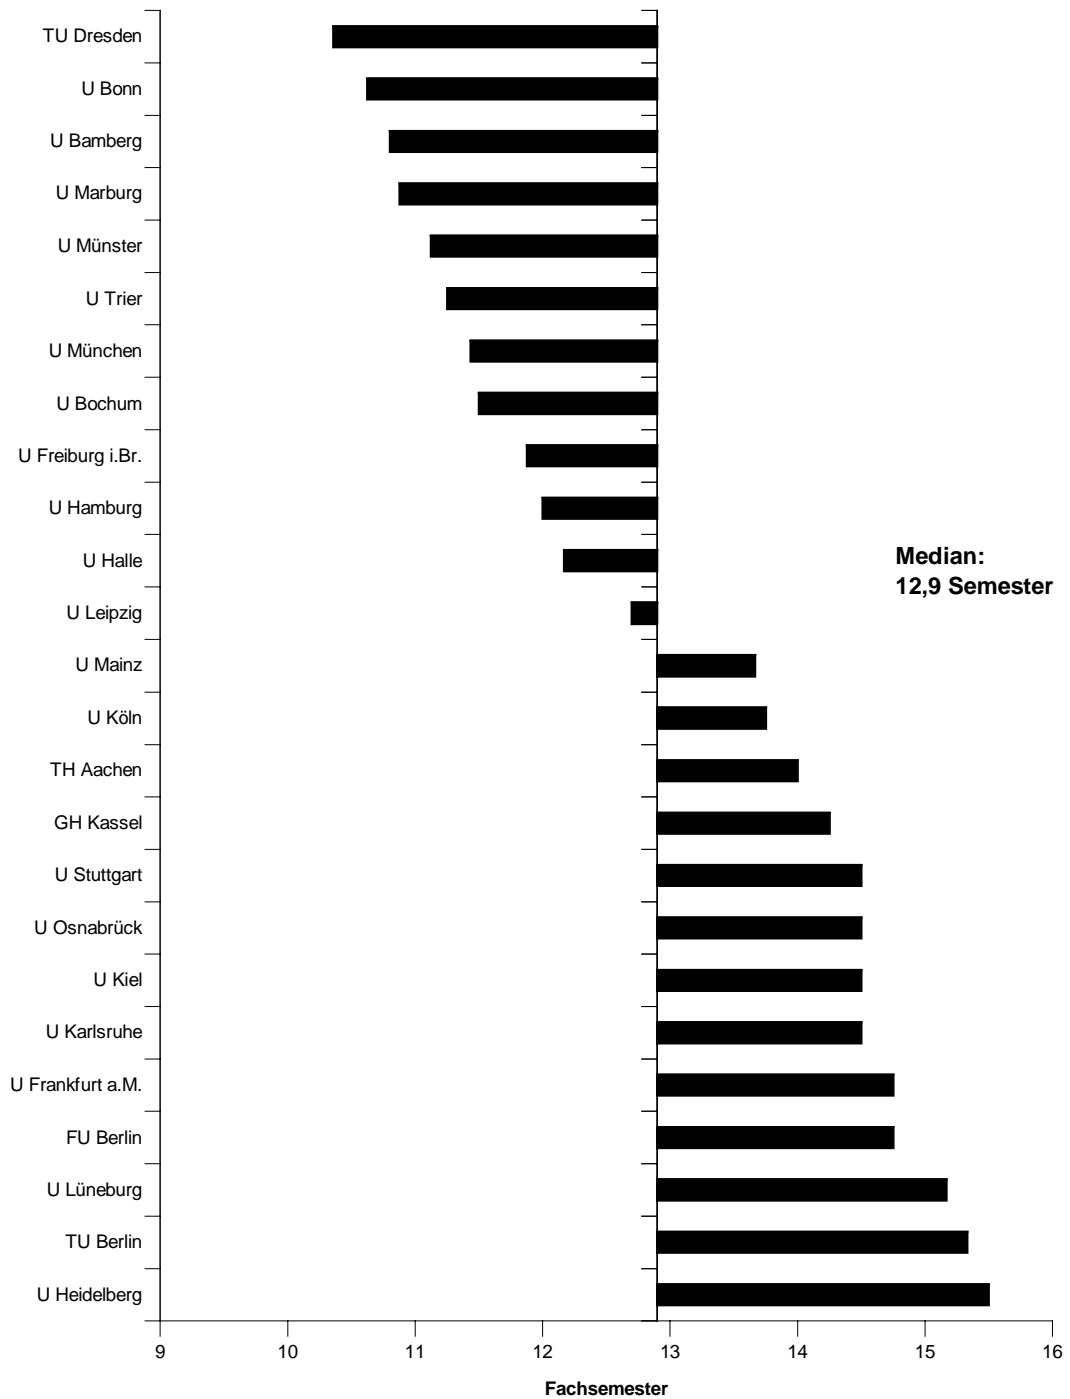

Mittlere Fachstudiendauer in Elektrotechnik (Diplomprüfung) an Universitäten 1998

Mittlere Fachstudiendauer in Architektur (Diplomprüfung) an Universitäten 1998

Mittlere Fachstudiendauer in Bauingenieurwesen (Diplomprüfung) an Universitäten 1998

Mittlere Fachstudiendauer in Kunst, Kunstwissenschaften (Magisterprüfung) an Universitäten 1998

Mittlere Fachstudiendauer in Musikwissenschaft (Magister) an Universitäten 1998

Mittlere Fachstudiendauer in Geschichte (Lehramt an Gymnasien) an Universitäten 1998