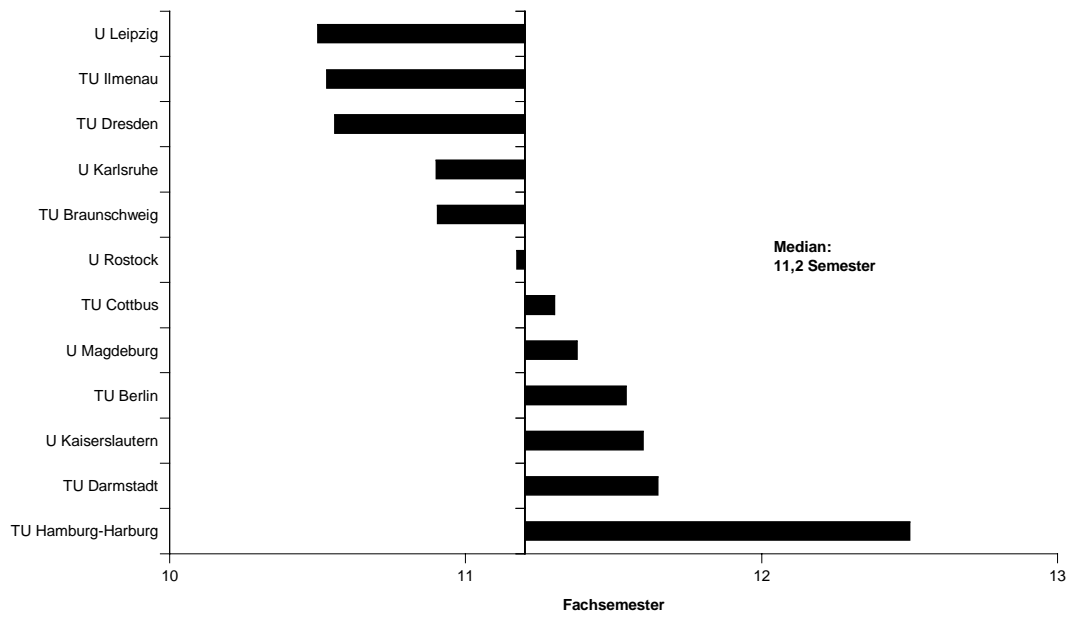

Mittlere Fachstudiendauer in Wirtschaftsingenieurwesen (Diplom) an Universitäten 1998