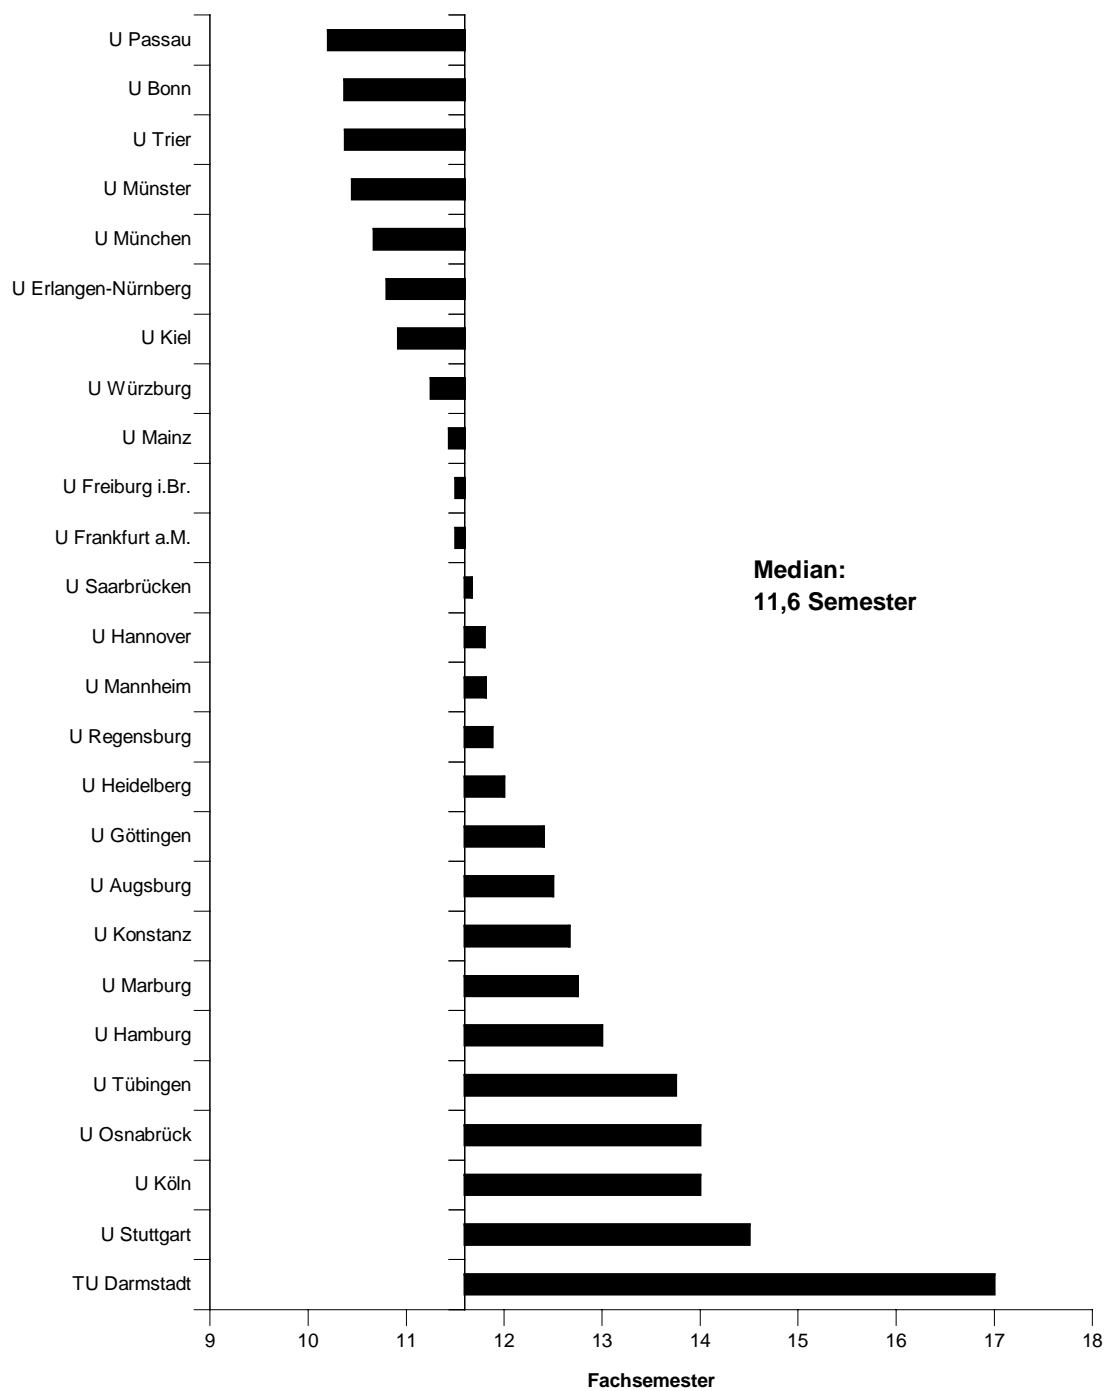

Mittlere Fachstudiendauer in Politikwissenschaft/Politologie (Magisterprüfung) an Universitäten 1998