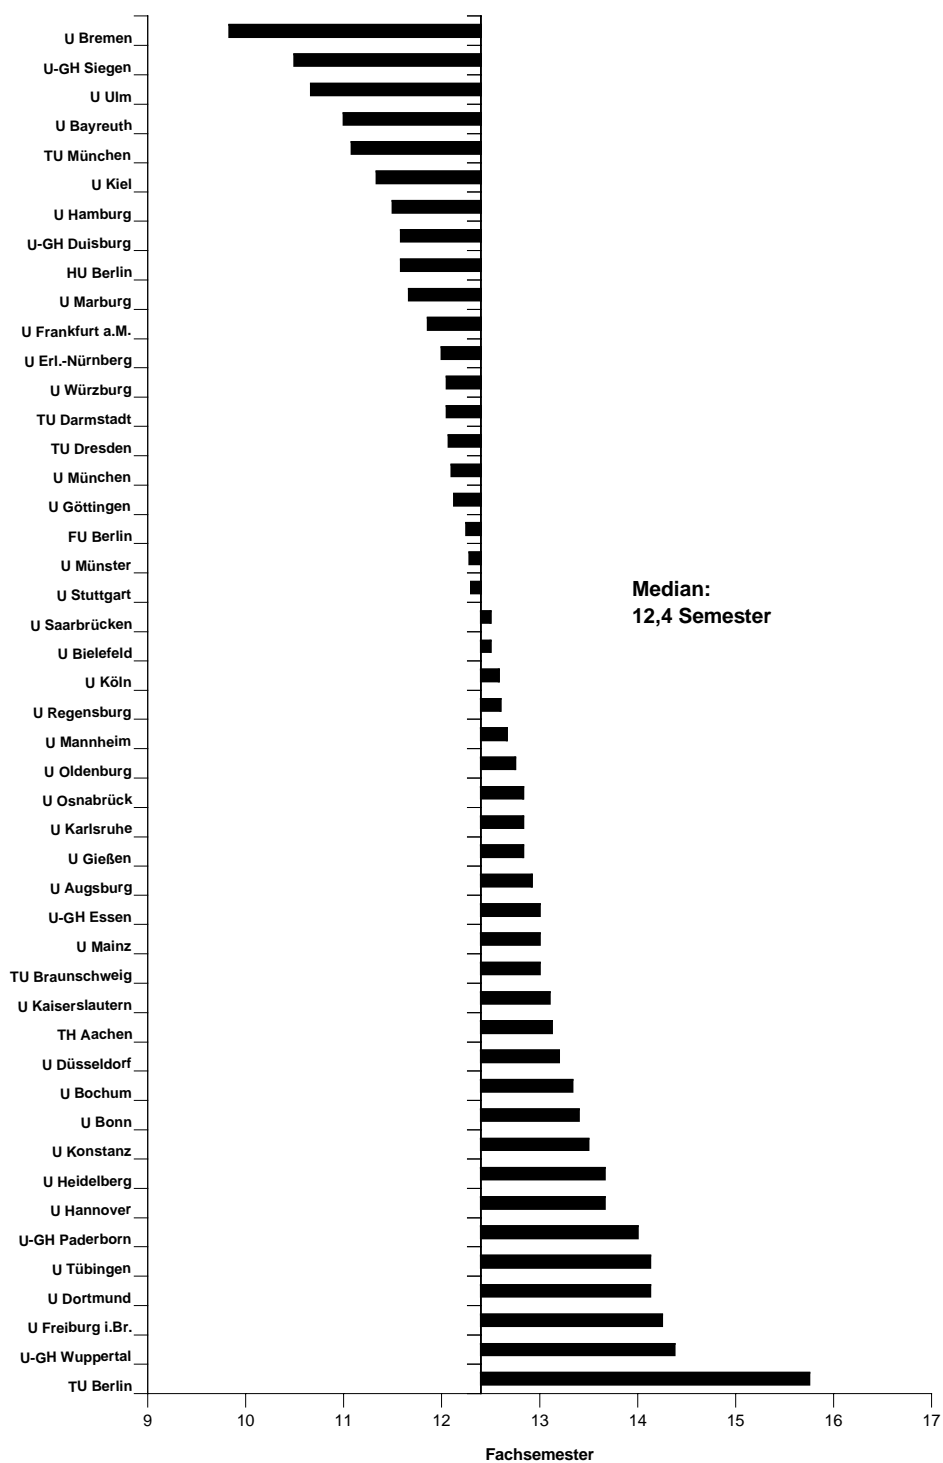

Mittlere Fachstudiendauer in Mathematik (Diplom) an Universitäten 1998