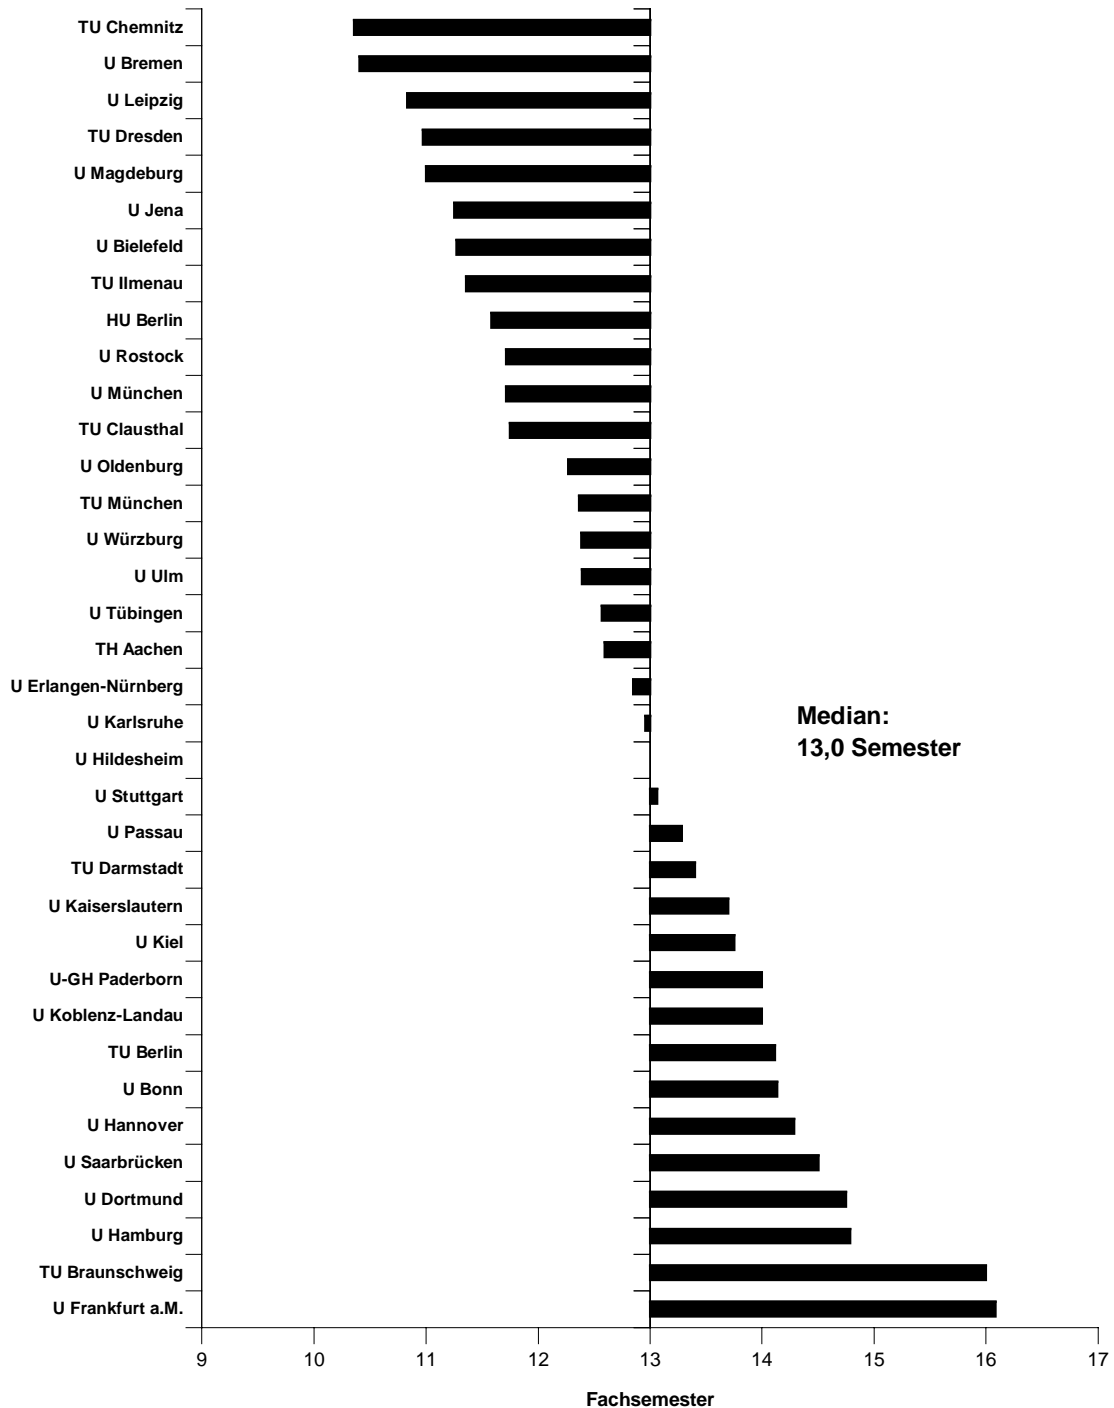

Mittlere Fachstudiendauer in Informatik (Diplom) an Universitäten 1998