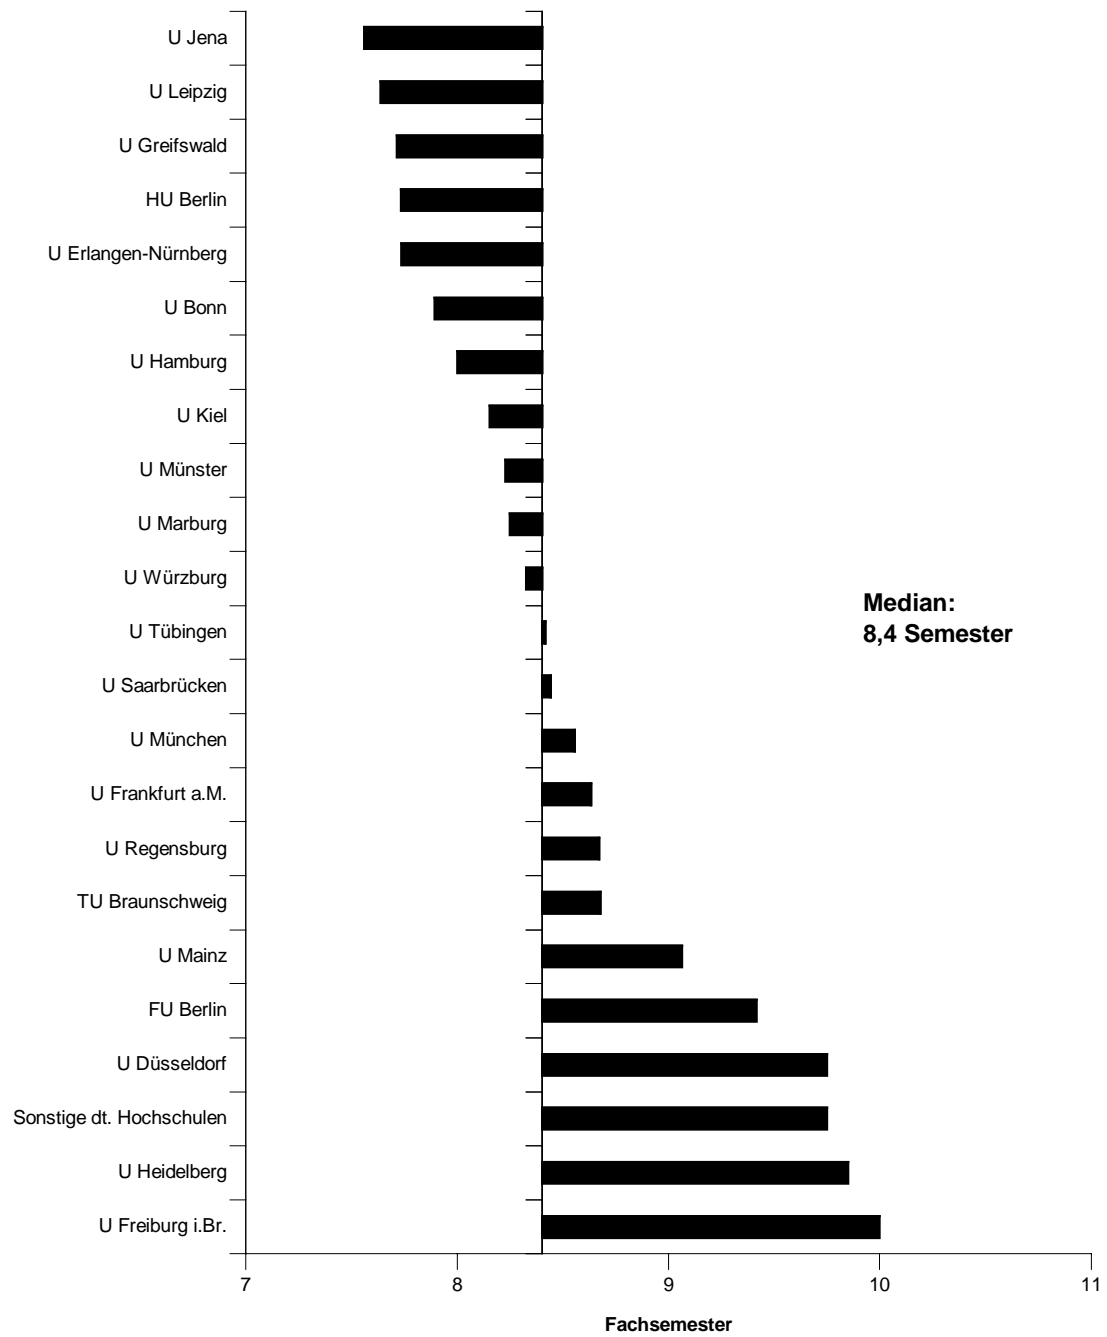

Mittlere Fachstudiendauer Pharmazie (Staatsexamen) an Universitäten 1998