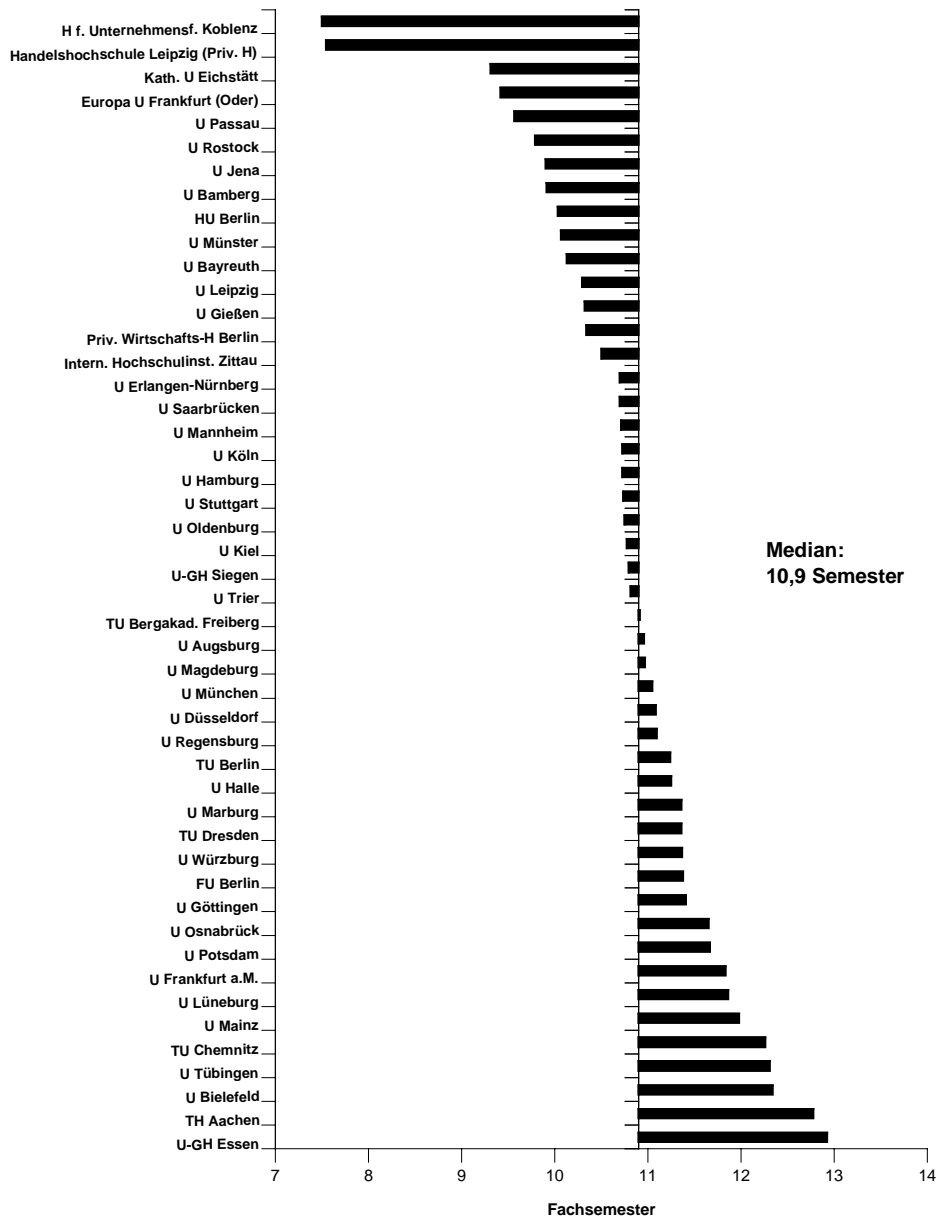

Mittlere Fachstudiendauer in Sozialwissenschaft (Diplomprüfung) an Universitäten 1998

Mittlere Fachstudiendauer in Soziologie (Diplomprüfung) an Universitäten 1998

Mittlere Fachstudiendauer in Rechtswissenschaften (Staatsexamen) an Universitäten 1998

Mittlere Fachstudiendauer in Betriebswirtschaftslehre (Diplom) an Universitäten 1998

Mittlere Fachstudiendauer in Volkswirtschaftslehre (Diplom) an Universitäten 1998

Mittlere Fachstudiendauer in Wirtschaftswissenschaften (Diplomprüfung) an Universitäten 1998