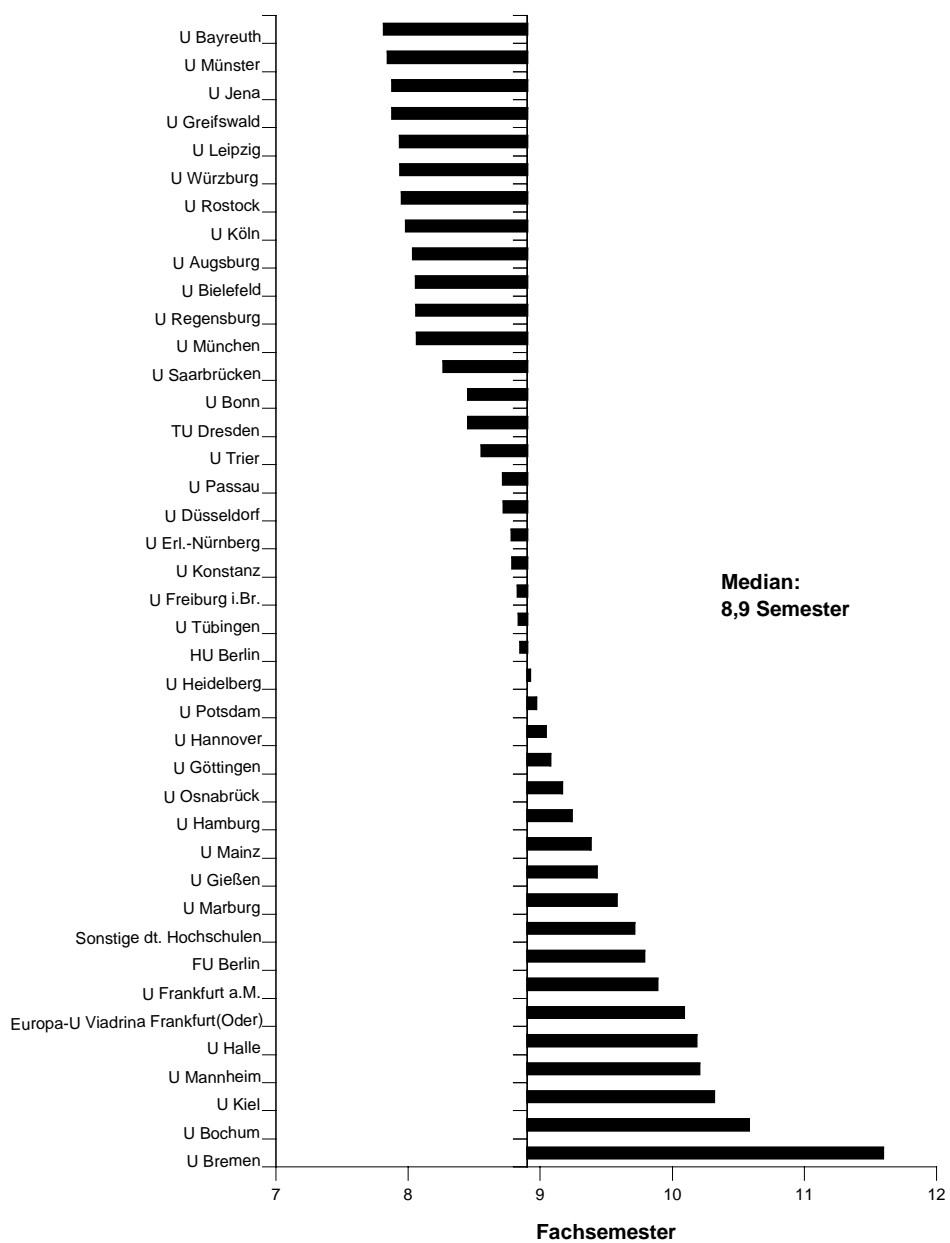

Mittlere Fachstudiendauer in Psychologie (Diplomprüfung) an Universitäten 1998

Mittlere Fachstudiendauer in Erziehungswissenschaften (Diplomprüfung) an Universitäten 1998

Mittlere Fachstudiendauer in Politikwissenschaft/Politologie (Magisterprüfung) an Universitäten 1998

Mittlere Fachstudiendauer in Sozialwissenschaft (Diplomprüfung) an Universitäten 1998

Mittlere Fachstudiendauer in Soziologie (Diplomprüfung) an Universitäten 1998

Mittlere Fachstudiendauer in Rechtswissenschaften (Staatsexamen) an Universitäten 1998