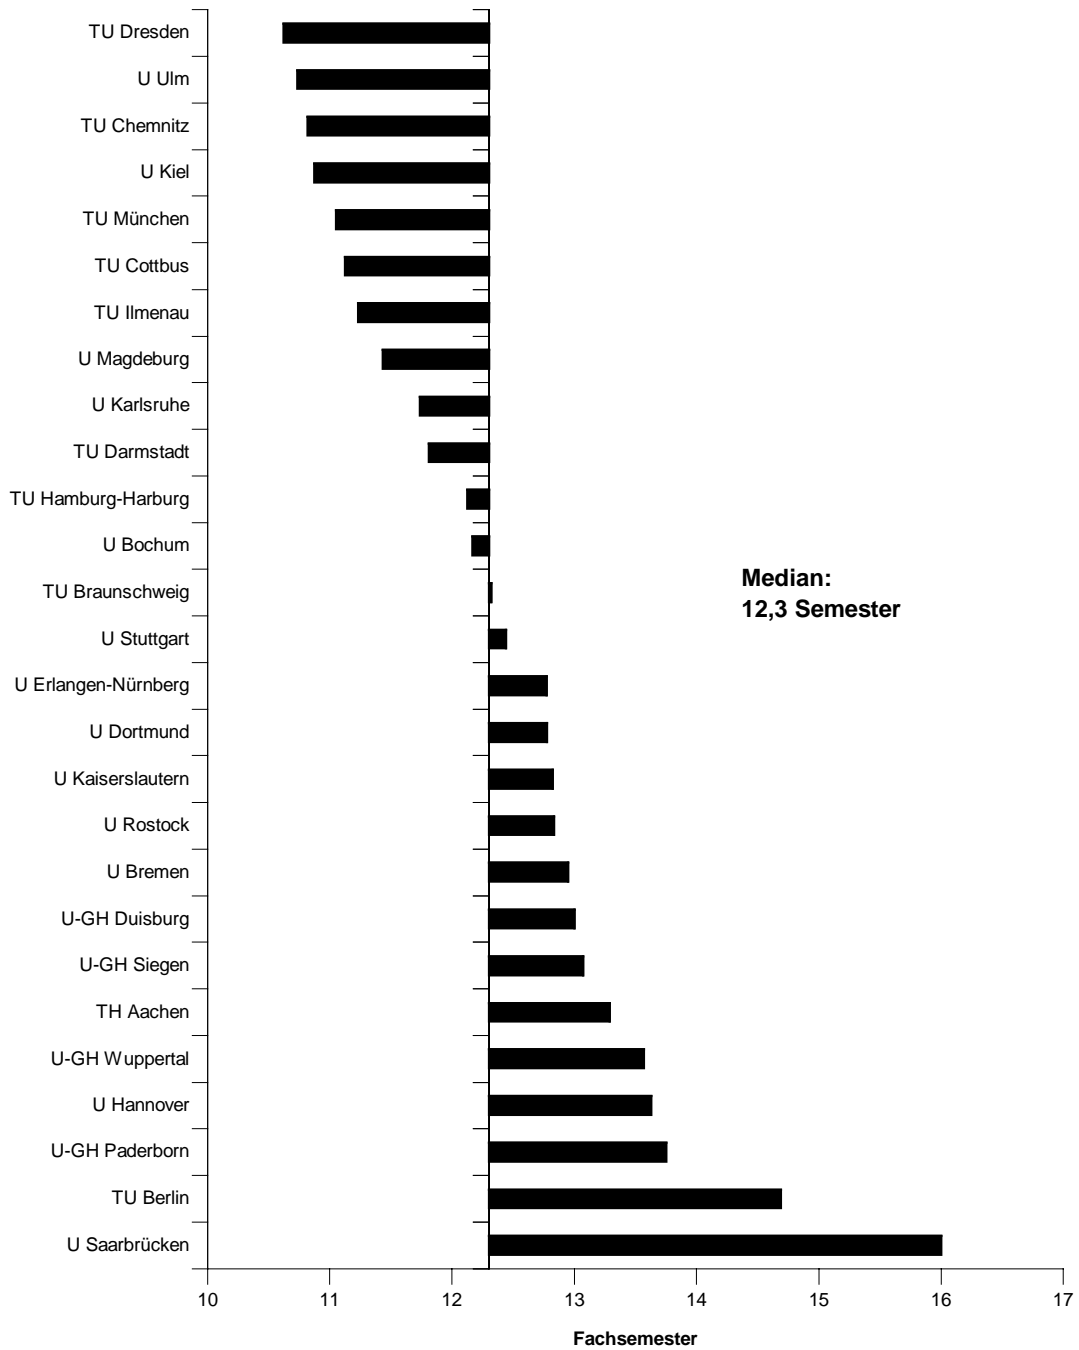

Mittlere Fachstudiendauer in Elektrotechnik (Diplomprüfung) an Universitäten 1998