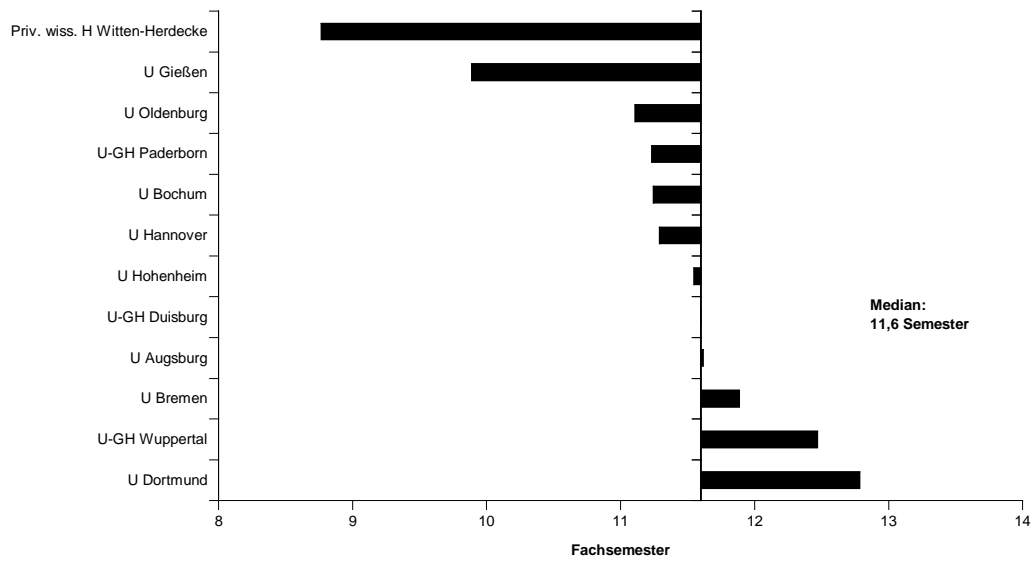

Mittlere Fachstudiendauer in Sozialwissenschaft (Diplomprüfung) an Universitäten 1998

Mittlere Fachstudiendauer in Soziologie (Diplomprüfung) an Universitäten 1998

Mittlere Fachstudiendauer in Rechtswissenschaften (Staatsexamen) an Universitäten 1998

Mittlere Fachstudiendauer in Betriebswirtschaftslehre (Diplom) an Universitäten 1998

Mittlere Fachstudiendauer in Volkswirtschaftslehre (Diplom) an Universitäten 1998

Mittlere Fachstudiendauer in Wirtschaftswissenschaften (Diplomprüfung) an Universitäten 1998