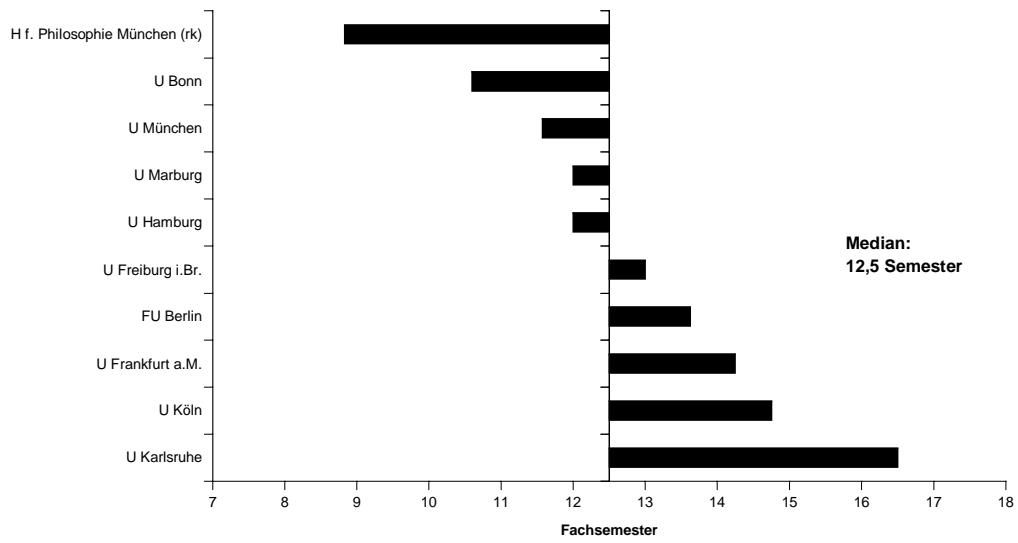

Mittlere Fachstudiendauer in Philosophie (Magisterprüfung) an Universitäten 1998