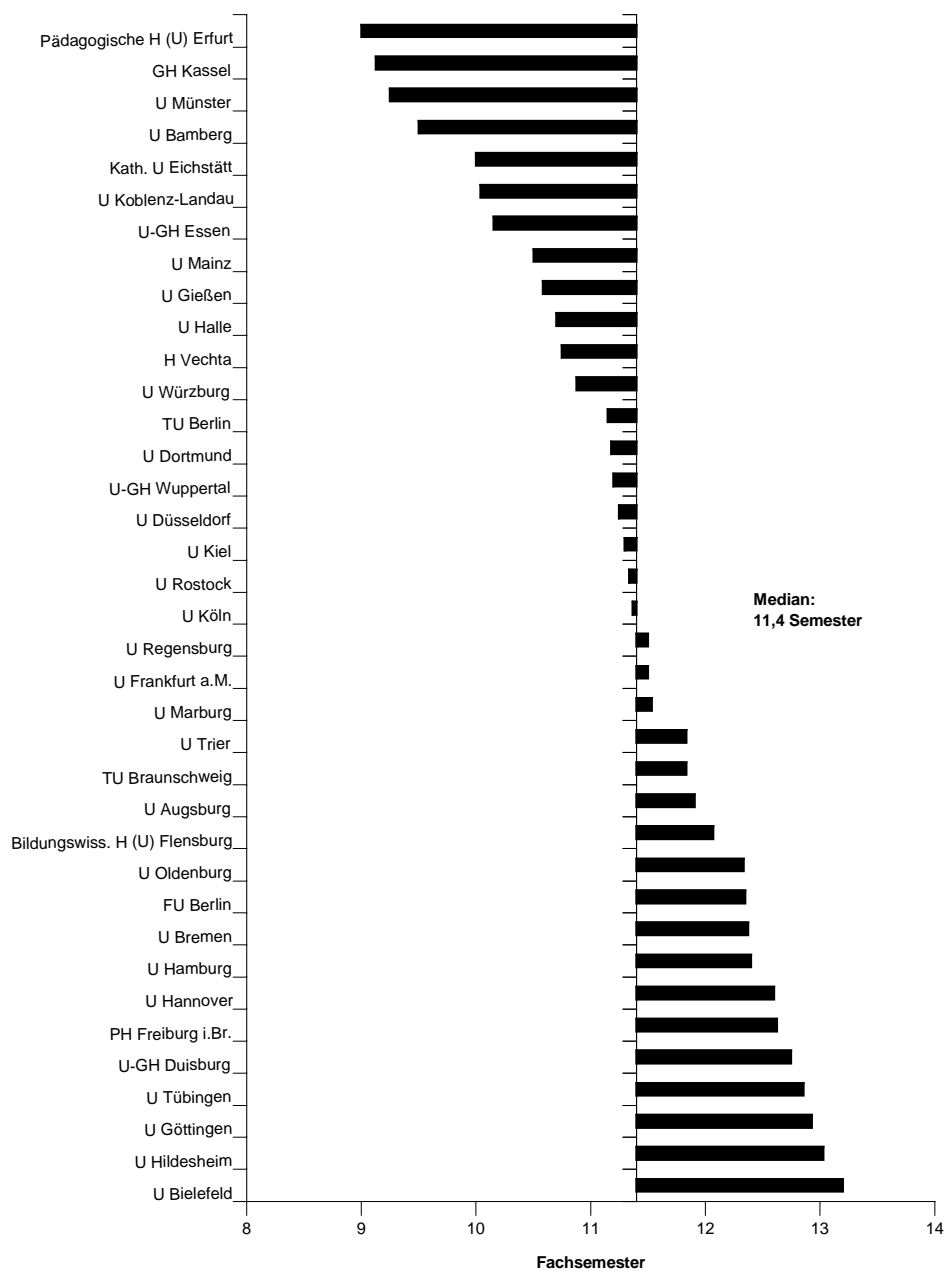

Mittlere Fachstudiendauer in Erziehungswissenschaften (Diplomprüfung) an Universitäten 1998