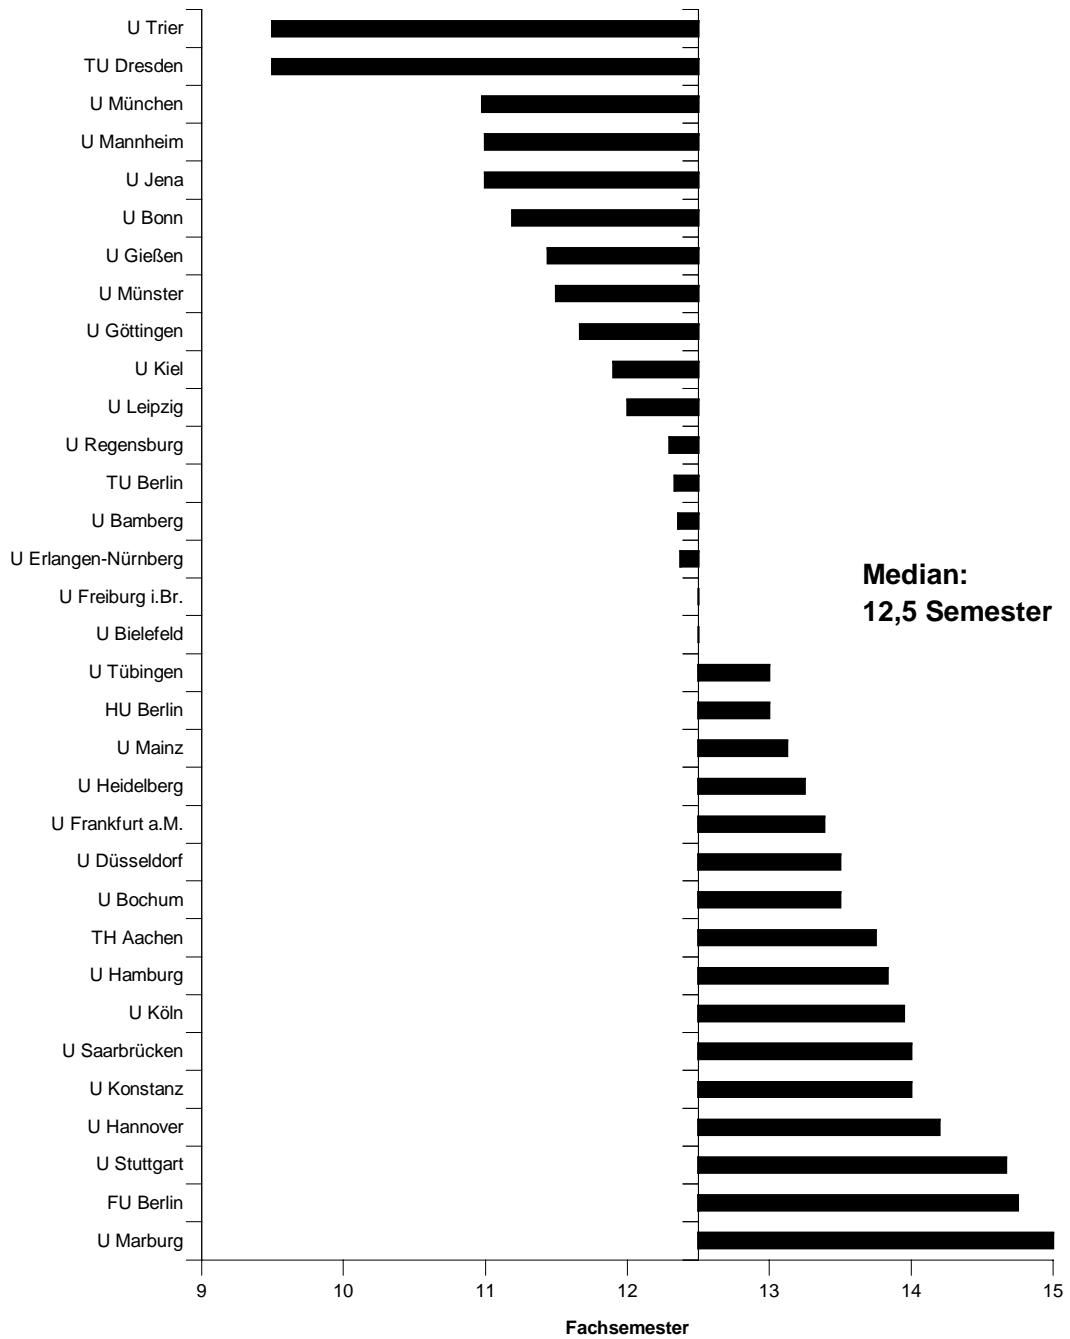

Mittlere Fachstudiendauer in Geschichte (Magisterprüfung) an Universitäten 1998