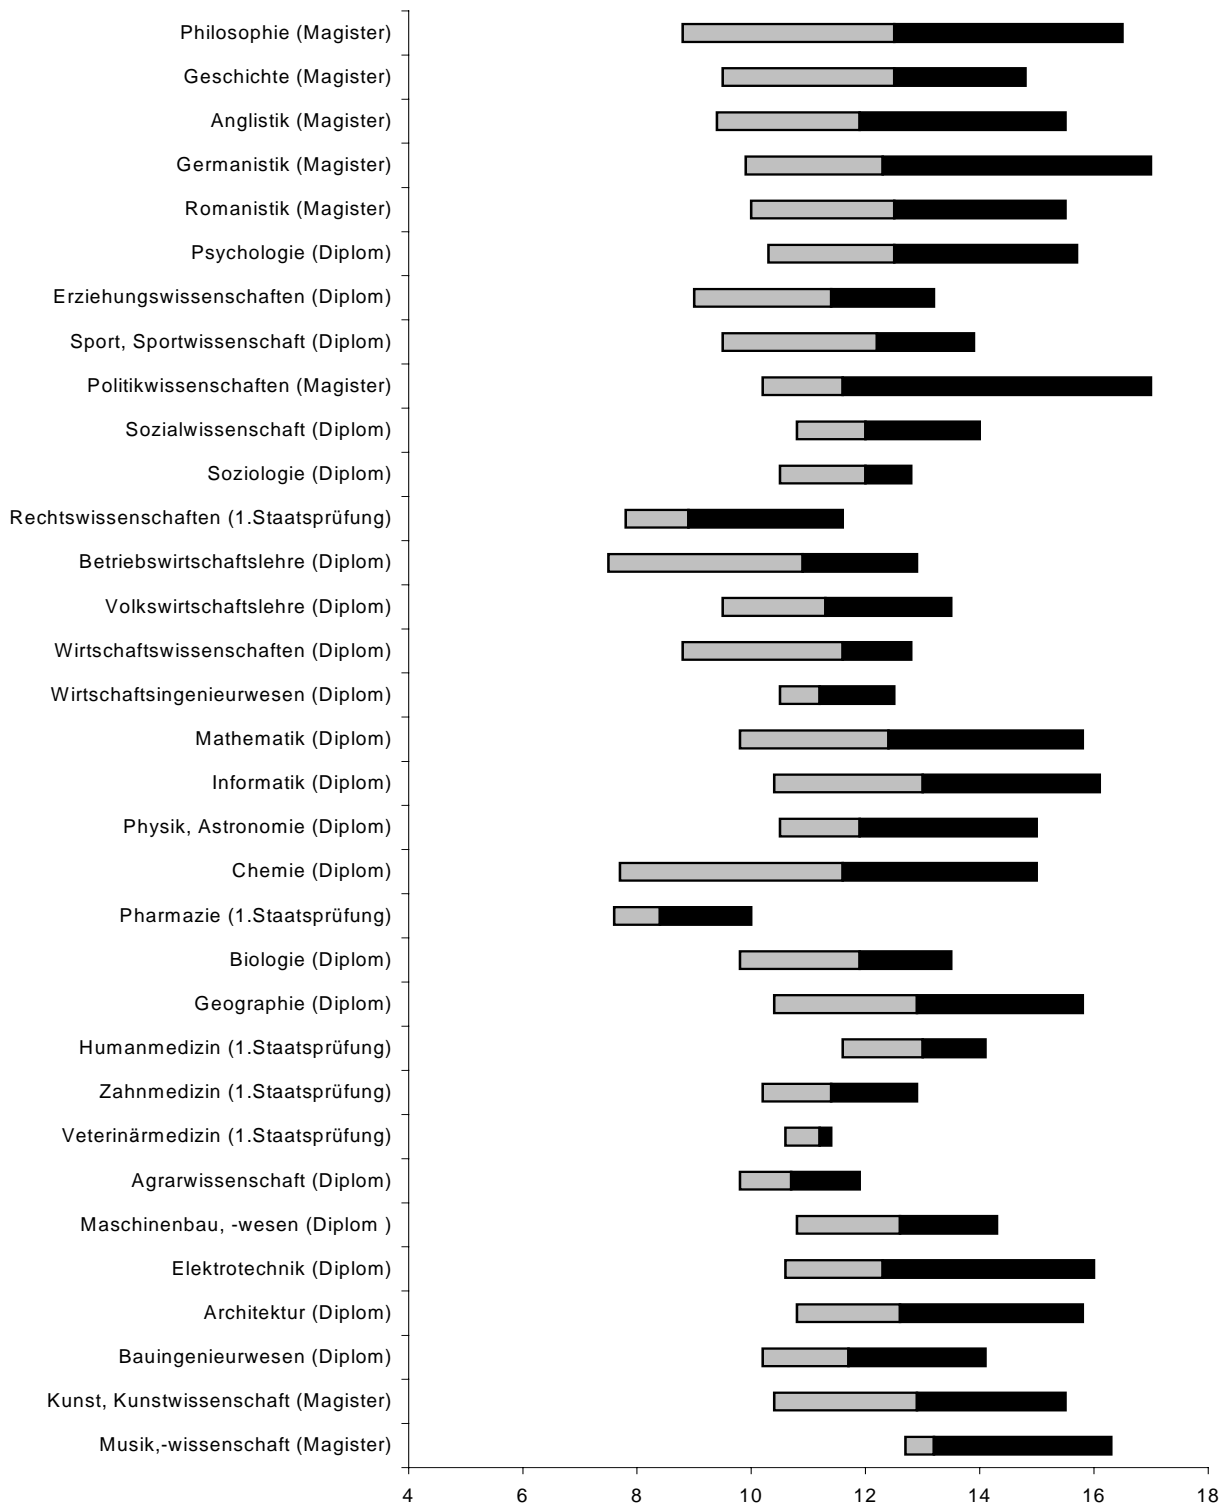

**Kurzfassung der
Entwicklung der Fachstudiendauer
an Universitäten von 1990 bis 1998**

Herausgegeben von der
Geschäftsstelle des Wissenschaftsrates
Brohler Straße 11, 50968 Köln
Tel.: 0221/3776-0

Medianverteilung 1998 nach Studienbereichen/-fächern