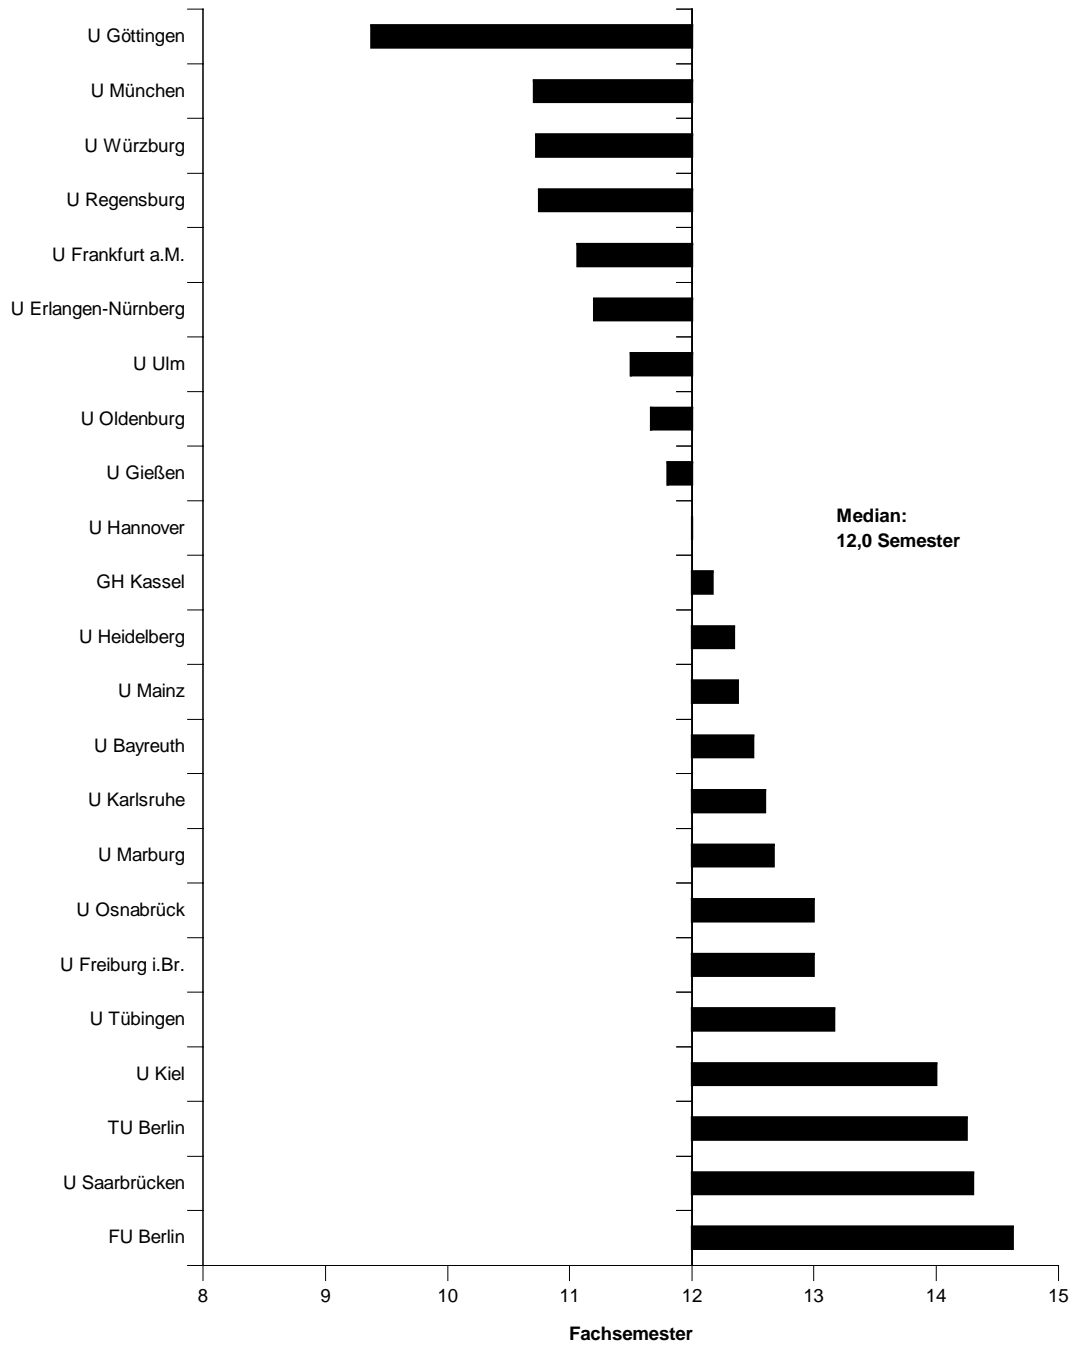

Mittlere Fachstudiendauer in Biologie (Lehramt an Gymnasien) an Universitäten 1998