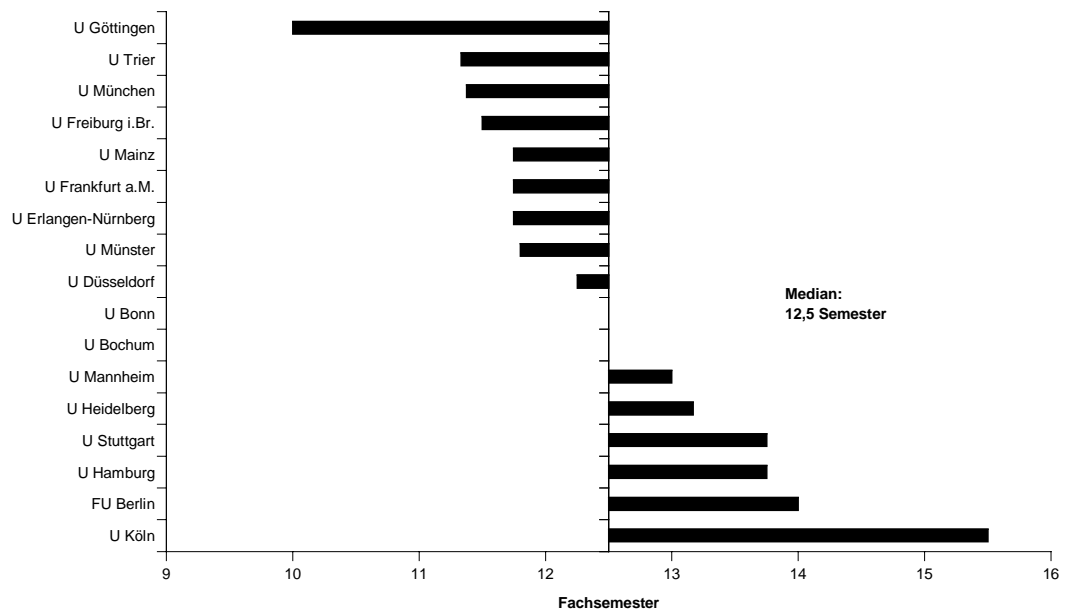

Mittlere Fachstudiendauer in Romanistik (Magisterprüfung) an Universitäten 1998