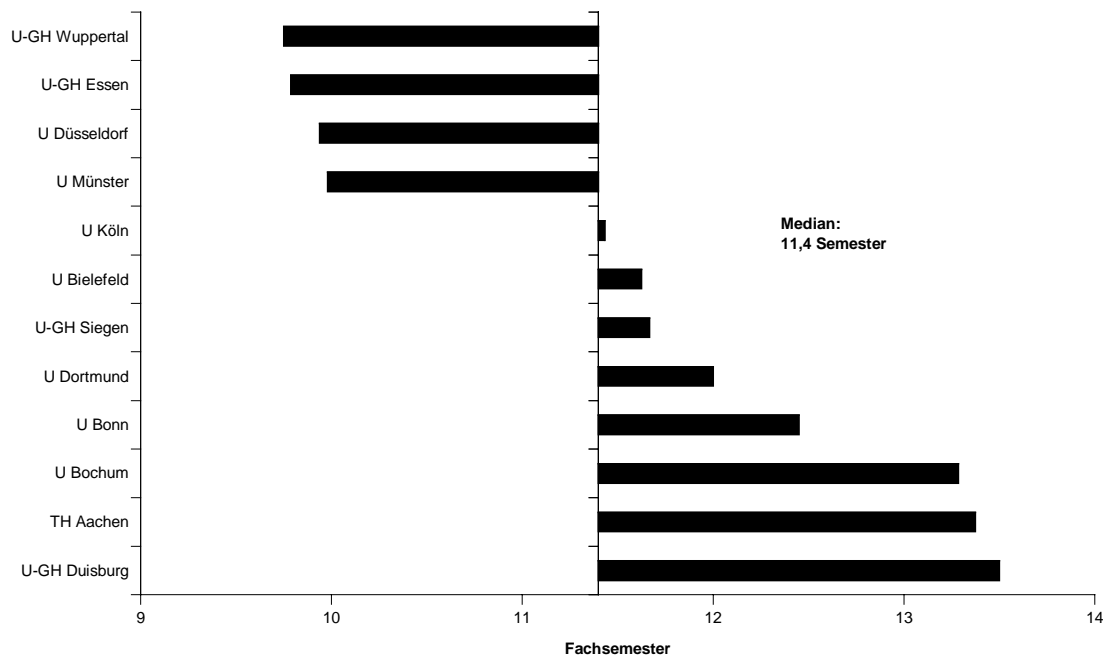

Mittlere Fachstudiendauer in Anglistik (Lehramt Sekundarstufe II) an Universitäten 1998