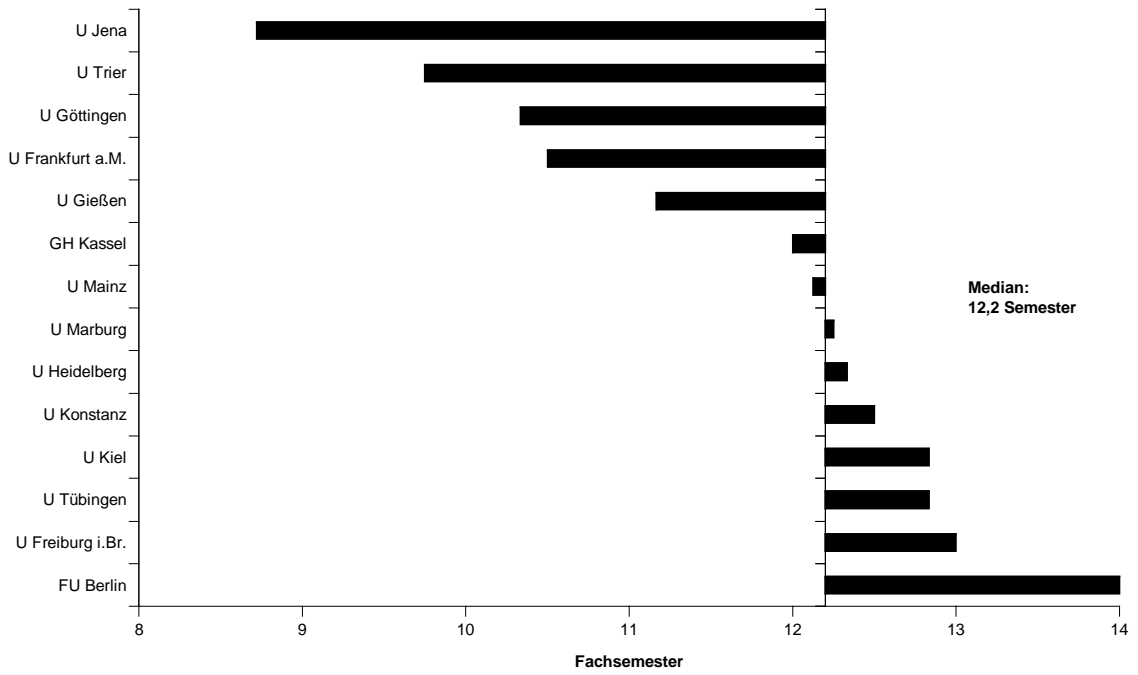

Mittlere Fachstudiendauer in Geschichte (Lehramt an Gymnasien) an Universitäten 1998