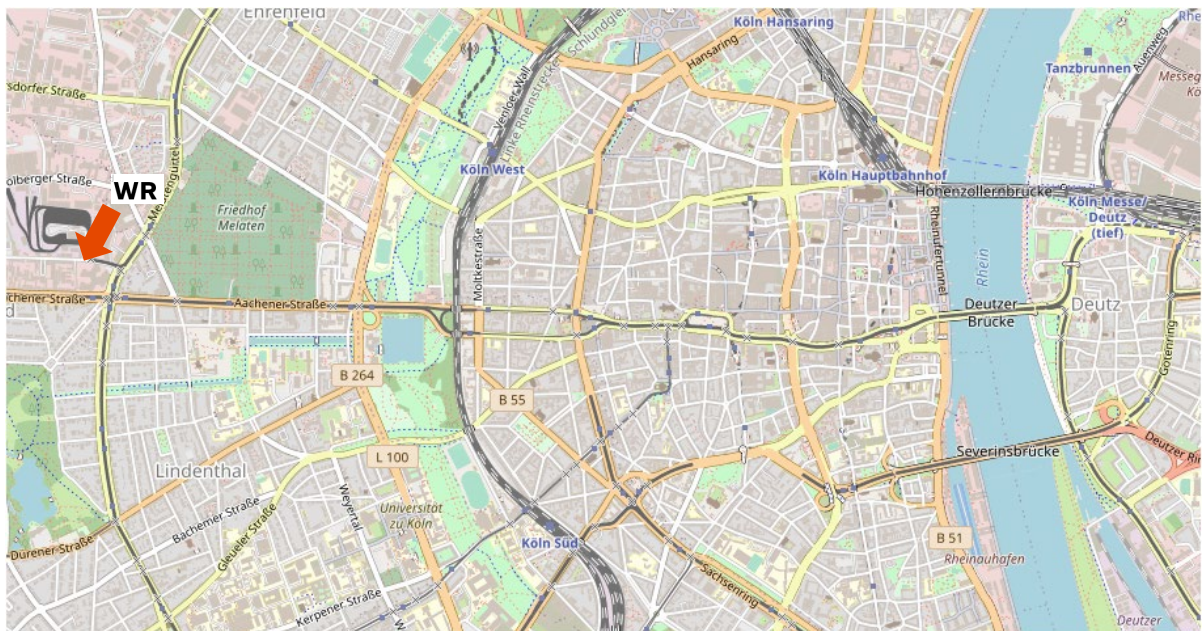

2 | 2

ANFAHRT MIT DEM PKW

Autobahn A1 Köln-Lövenich (Ausfahrt 103), dort auf die Aachener Straße, Richtung Zentrum.
Adresse: Scheidtweilerstraße 4 (über Melatengürtel).

Wir reservieren für Sie bei Bedarf einen Besucherparkplatz. Bitte wenden Sie sich an Ihren Ansprechpartner/Ihre Ansprechpartnerin.

LAGEPLAN DER GESCHÄFTSSTELLE DES WISSENSCHAFTSRATS

© OpenStreetMap