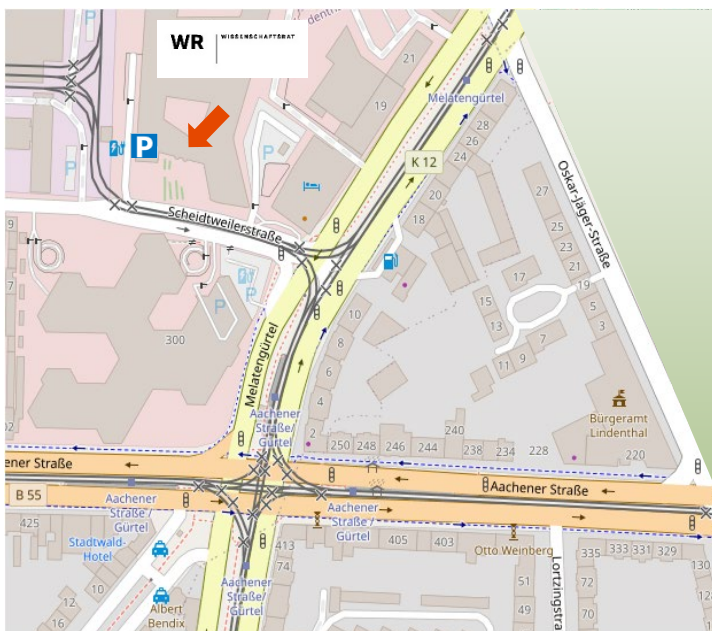

2 | 2

ANFAHRT MIT DEM PKW

Autobahn A1 Köln-Lövenich (Ausfahrt 103), dort auf die Aachener Straße, Richtung Zentrum.
Adresse: Scheidtweilerstraße 4 (über Melatengürtel).

Wir reservieren für Sie bei Bedarf einen Besucherparkplatz. Bitte wenden Sie sich an Ihren Ansprechpartner/Ihre Ansprechpartnerin.

LAGEPLAN DER GESCHÄFTSSTELLE DES WISSENSCHAFTSRATS

© OpenStreetMap