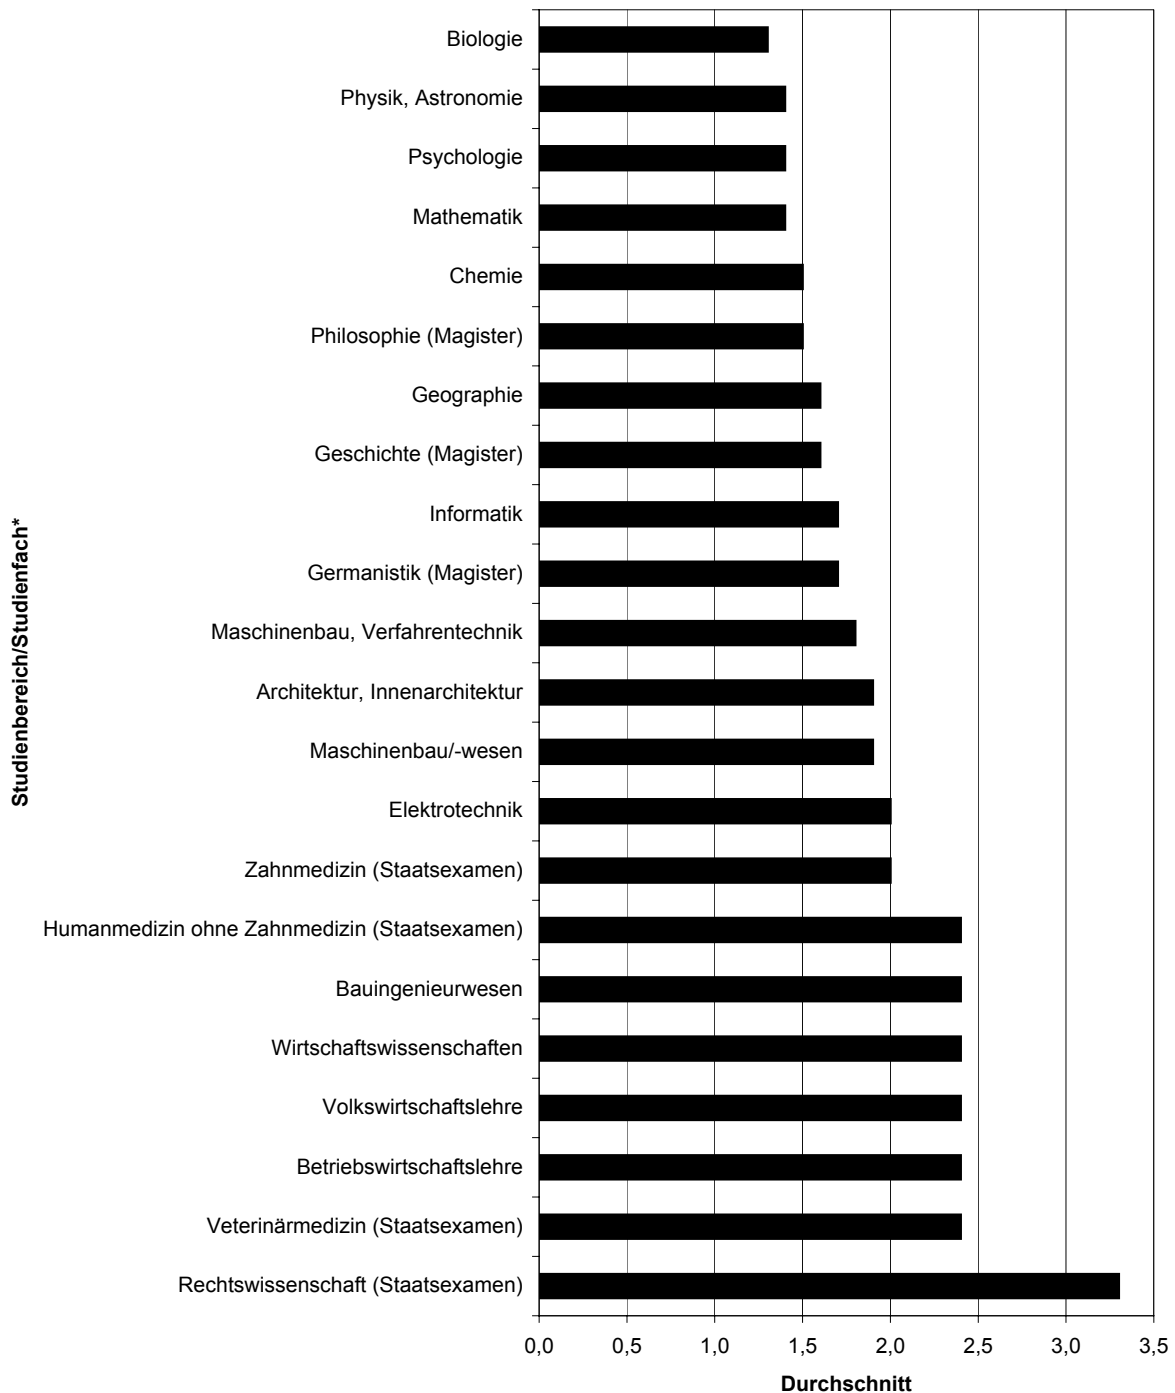

Durchschnitt der Prüfungsnoten für ausgewählte Studienbereiche/-fächer im Jahr 2000

* Prüfungsart: Diplom U, abweichende Prüfungsart in () angegeben.
Quelle: Wissenschaftsrat, eigene Berechnungen.